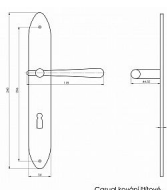

# CASUAL broušený chrom WC 90

» DVEŘNÍ KOVÁNÍ » INTERIÉROVÉ » Štítové

Dodavatelské číslo	CA90WCCR
Kód produktu	03090-0622
Balení	1 Ks

ilustrační foto - barva lesklý nikl v obrázcích vzorků  
KOVÁNÍ BEZ VRATNÉ PRUŽINY  
ladí interiér s rozvorami, půlolivami a olivami casual  
při variantě klika koule nutno určit levou/pravou kliku

## Parametry

Barva	Satén chrom, F1 hliník
Rozteč	90