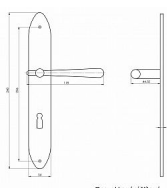

CASUAL broušený chrom WC 90

» DVEŘNÍ KOVÁNÍ » INTERIÉROVÉ » Štítové

**CHROM
BROUŠENÝ**

Casual kování štítové

Dodavatelské číslo	CA90WCCR
Kód produktu	03090-0622
Balení	1 ks

ilustrační foto - barva lesklý nikl v obrázcích vzorků
KOVÁNÍ BEZ VRATNÉ PRUŽINY
ladí interiér s rozvorami, půlolivami a olivami casual
při variantě klika koule nutno určit levou/pravou kliku

Dostupnost na hlavním skladě: skladem u dodavatele

Parametry

Barva	Satén chrom, F1 hliník
Rozteč	90