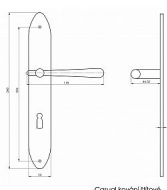

# CASUAL broušený chrom WC 90

» DVEŘNÍ KOVÁNÍ » INTERIÉROVÉ » Štítové

**CHROM  
BROUŠENÝ**

Casual kování štítové

Dodavatelské číslo	CA90WCCR
Kód produktu	03090-0622
Balení	1 Ks

ilustrační foto - barva lesklý nikl v obrázcích vzorků  
KOVÁNÍ BEZ VRATNÉ PRUŽINY  
ladí interiér s rozvorami, půlolivami a olivami casual  
při variantě klika koule nutno určit levou/pravou kliku

## Parametry

Barva	Satén chrom, F1 hliník
Rozteč	90