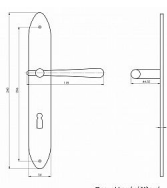

CASUAL broušený chrom WC 90

» DVEŘNÍ KOVÁNÍ » INTERIÉROVÉ » Štítové

**CHROM
BROUŠENÝ**

Casual kování štítové

Dodavatelské číslo	CA90WCCR
Kód produktu	03090-0622
Balení	1 Ks

ilustrační foto - barva lesklý nikl v obrázcích vzorků
KOVÁNÍ BEZ VRATNÉ PRUŽINY
ladí interiér s rozvorami, půlolivami a olivami casual
při variantě klika koule nutno určit levou/pravou kliku

Dostupnost sklad SEZAM : u dodavatele
Dostupné sklad dodavatele: sklad dodavatele

Parametry

Barva	Satén chrom, F1 hliník
Rozteč	90