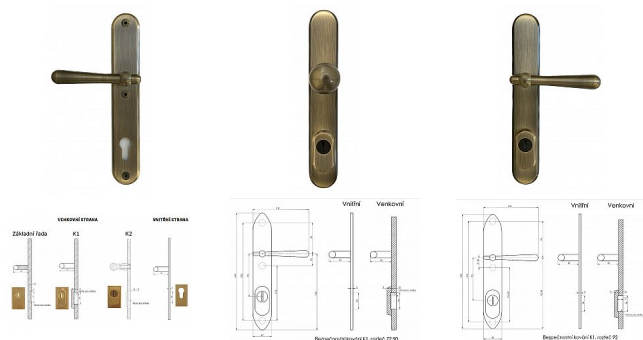

# CASUAL K1 bezpečnostní kování bronz

» DVEŘNÍ KOVÁNÍ » BEZPEČNOSTNÍ A OCHRANNÉ » Štítové s překrytím

## Popis

s překrytím rozteče 72, 90, 92mm - pro cylindrickou vložku z venkovní strany přečnívající max. 12 mm nutno určit rozteč, určit orientaci vnitřní kliky, tloušťky dveří u kování lze měnit klika - dle nabídky firmy BERNAT - EXCEL, TRADITION, ROMANTIC, DECENT, ANTIQUE, INDIVIDUAL v případě užších dveří je možné koupit podložku přesně pod kování

Značka

BERNAT

Kód produktu

MP03090-0650

Bezpečnostní kování v třídě bezpečnosti 3

Dostupnost sklad SEZAM :

u dodavatele

Dostupné sklad dodavatele: