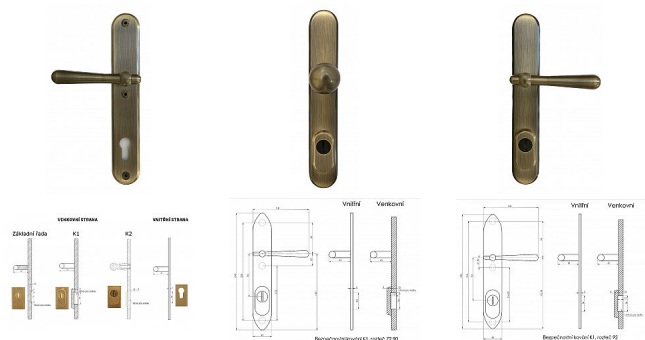

CASUAL K1 bezpečnostní kování bronz

» DVEŘNÍ KOVÁNÍ » BEZPEČNOSTNÍ A OCHRANNÉ » Štítové s překrytím

Popis

s překrytím rozteče 72, 90, 92mm - pro cylindrickou vložku z venkovní strany přečnívající max. 12 mm nutno určit rozteč, určit orientaci vnitřní kliky, tloušťky dveří u kování lze měnit klika - dle nabídky firmy BERNAT - EXCEL, TRADITION, ROMANTIC, DECENT, ANTIQUE, INDIVIDUAL v případě užších dveří je možné koupit podložku přesně pod kování

Značka

BERNAT

Kód produktu

MP03090-0650

Bezpečnostní kování v třídě bezpečnosti 3

Dostupnost sklad SEZAM :

skladem

Dostupné sklad dodavatele: