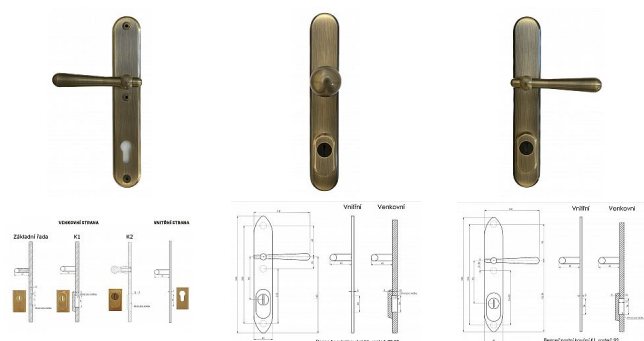

CASUAL K1 bezpečnostní kování bronz

» DVEŘNÍ KOVÁNÍ » BEZPEČNOSTNÍ A OCHRANNÉ » Štítové s překrytím

Popis

s překrytím rozteče 72, 90, 92mm - pro cylindrickou vložku z venkovní strany přečnívající max. 12 mm nutno určit rozteč, určit orientaci vnitřní kliky, tloušťky dveří u kování lze měnit klika - dle nabídky firmy BERNAT - EXCEL, TRADITION, ROMANTIC, DECENT, ANTIQUE, INDIVIDUAL v případě užších dveří je možné koupit podložku přesně pod kování

Značka

BERNAT

Kód produktu

MP03090-0650

Bezpečnostní kování v třídě bezpečnosti 3

Dostupnost sklad SEZAM :

u dodavatele

Dostupné sklad dodavatele: