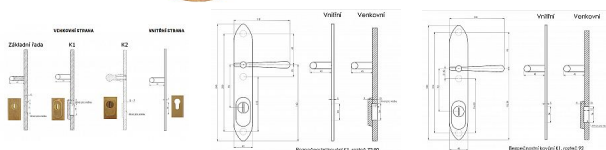

CASUAL K1 bezpečnostní kování lesklá mosaz

» DVEŘNÍ KOVÁNÍ » BEZPEČNOSTNÍ A OCHRANNÉ » Štítové s překrytím

Značka	BERNAT
Kód produktu	MP03090-0680

Bezpečnostní kování v třídě bezpečnosti 3

Dostupnost sklad SEZAM : u dodavatele
Dostupné sklad dodavatele: momentálně nedostupné

Popis

s překrytím rozteče 72, 90, 92mm - pro cylindrickou vložku z venkovní strany přečnivající max. 12 mm nutno určit rozteč, určit orientaci vnitřní kliky, tloušťky dveří u kování lze měnit klika - dle nabídky firmy BERNAT - EXCEL, TRADITION, ROMANTIC, DECENT, ANTIQUE, INDIVIDUAL v případě užších dveří je možné koupit podložku přesně pod kování