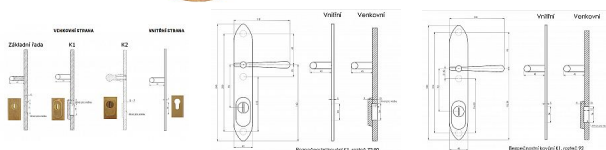

# CASUAL K1 bezpečnostní kování lesklá mosaz

» DVEŘNÍ KOVÁNÍ » BEZPEČNOSTNÍ A OCHRANNÉ » Štítové s překrytím

Značka	BERNAT
Kód produktu	MP03090-0680

Bezpečnostní kování v třídě bezpečnosti 3

Dostupnost sklad SEZAM : u dodavatele  
Dostupné sklad dodavatele: momentálně nedostupné

## Popis

s překrytím rozteče 72, 90, 92mm - pro cylindrickou vložku z venkovní strany přečnávající max. 12 mm nutno určit rozteč, určit orientaci vnitřní kliky, tloušťky dveří u kování lze měnit klika - dle nabídky firmy BERNAT - EXCEL, TRADITION, ROMANTIC, DECENT, ANTIQUE, INDIVIDUAL v případě užších dveří je možné koupit podložku přesně pod kování