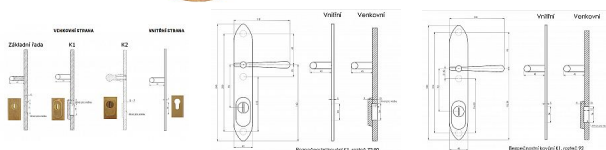

CASUAL K1 bezpečnostní kování lesklá mosaz

» DVEŘNÍ KOVÁNÍ » BEZPEČNOSTNÍ A OCHRANNÉ » Štítové s překrytím

Značka	BERNAT
Kód produktu	MP03090-0680

Bezpečnostní kování v třídě bezpečnosti 3

Dostupnost sklad SEZAM : u dodavatele
Dostupné sklad dodavatele: momentálně nedostupné

Popis

s překrytím rozteče 72, 90, 92mm - pro cylindrickou vložku z venkovní strany přečnávající max. 12 mm nutno určit rozteč, určit orientaci vnitřní kliky, tloušťky dveří u kování lze měnit klika - dle nabídky firmy BERNAT - EXCEL, TRADITION, ROMANTIC, DECENT, ANTIQUE, INDIVIDUAL v případě užších dveří je možné koupit podložku přesně pod kování