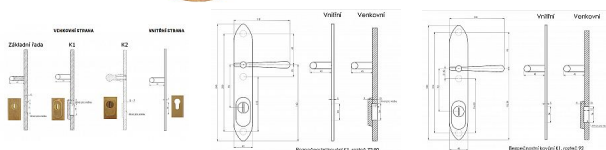

CASUAL K1 bezpečnostní kování lesklá mosaz

» DVEŘNÍ KOVÁNÍ » BEZPEČNOSTNÍ A OCHRANNÉ » Štítové s překrytím

Značka	BERNAT
Kód produktu	MP03090-0680

Bezpečnostní kování v třídě bezpečnosti 3

Dostupnost sklad SEZAM : u dodavatele
Dostupné sklad dodavatele: momentálně nedostupné

Popis s překrytím

rozteče 72, 90, 92mm

- pro cylindrickou vložku z venkovní strany
přečnívající max. 12 mm

nutno určit rozteč, určit orientaci vnitřní kliky,
tloušťky dveří

u kování lze měnit klika - dle nabídky firmy BERNAT -
EXCEL, TRADITION, ROMANTIC, DECENT, ANTIQUE,
INDIVIDUAL