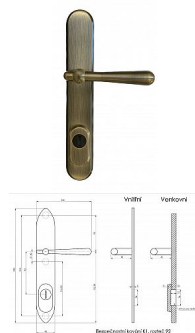

# CASUAL K1 bezpečnostní kování nikel satén

» DVEŘNÍ KOVÁNÍ » BEZPEČNOSTNÍ A OCHRANNÉ » Štítové s překrytím

Značka

BERNAT

Kód produktu

MP03090-0660

ilustrační foto - JINÁ POVRCHOVÁ ÚPRAVA

Bezpečnostní kování v třídě bezpečnosti 3

## Popis

s překrytím rozteče 72, 90, 92mm - pro cylindrickou vložku z venkovní strany přečnívající max. 12 mm nutno určit rozteč, určit orientaci vnitřní kliky, tloušťky dveří u kování lze měnit klika - dle nabídky firmy BERNAT - EXCEL, TRADITION, ROMANTIC, DECENT, ANTIQUE, INDIVIDUAL v případě užších dveří je možné koupit podložku přesně pod kování