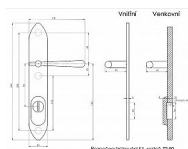

## Popis

s překrytím rozteče 72, 90, 92mm - pro cylindrickou vložku z venkovní strany přečnívající max. 12 mm nutno určit rozteč, určit orientaci vnitřní kliky, tloušťky dveří u kování lze měnit klika - dle nabídky firmy BERNAT - EXCEL, TRADITION, ROMANTIC, DECENT, ANTIQUE, INDIVIDUAL v případě užších dveří je možné koupit podložku přesně pod kování