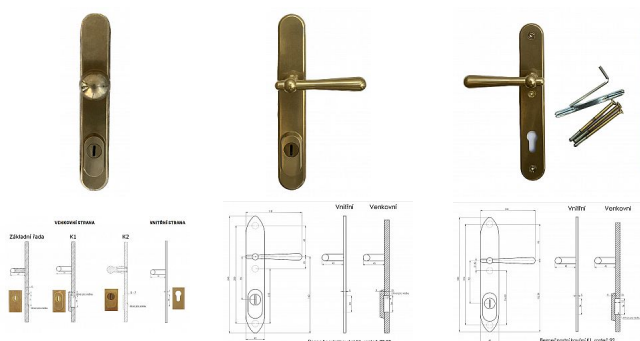

# CASUAL K1 bezpečnostní kování surová mosaz

» DVEŘNÍ KOVÁNÍ » BEZPEČNOSTNÍ A OCHRANNÉ » Štítové s překrytím

## Popis

s překrytím rozteče 72, 90, 92mm - pro cylindrickou vložku z venkovní strany přečnívající max. 12 mm nutno určit rozteč, určit orientaci vnitřní kliky, tloušťky dveří u kování lze měnit klika - dle nabídky firmy BERNAT - EXCEL, TRADITION, ROMANTIC, DECENT, ANTIQUE, INDIVIDUAL v případě užších dveří je možné koupit podložku přesně pod kování

Značka

BERNAT

Kód produktu

MP03090-0637

Bezpečnostní kování v třídě bezpečnosti 3

Dostupnost sklad SEZAM :  
Dostupné sklad dodavatele:

u dodavatele  
momentálně nedostupné