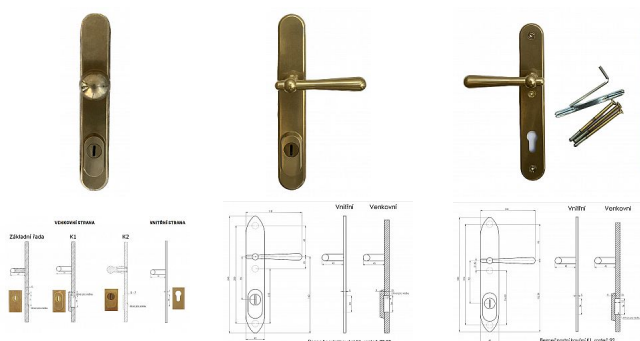

CASUAL K1 bezpečnostní kování surová mosaz

» DVEŘNÍ KOVÁNÍ » BEZPEČNOSTNÍ A OCHRANNÉ » Štítové s překrytím

Popis

s překrytím rozteče 72, 90, 92mm - pro cylindrickou vložku z venkovní strany přechýlující max. 12 mm nutno určit rozteč, určit orientaci vnitřní kliky, tloušťky dveří u kování lze měnit klika - dle nabídky firmy BERNAT - EXCEL, TRADITION, ROMANTIC, DECENT, ANTIQUE, INDIVIDUAL v případě užších dveří je možné koupit podložku přesně pod kování

Značka

BERNAT

Kód produktu

MP03090-0637

Bezpečnostní kování v třídě bezpečnosti 3

Dostupnost sklad SEZAM :

u dodavatele

Dostupné sklad dodavatele: