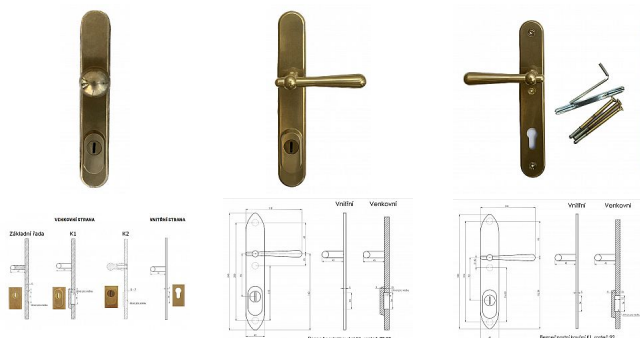

CASUAL K1 bezpečnostní kování surová mosaz

» DVEŘNÍ KOVÁNÍ » BEZPEČNOSTNÍ A OCHRANNÉ » Štítové s překrytím

Popis

s překrytím rozteče 72, 90, 92mm - pro cylindrickou vložku z venkovní strany přečnívající max. 12 mm nutno určit rozteč, určit orientaci vnitřní kliky, tloušťky dveří u kování lze měnit klika - dle nabídky firmy BERNAT - EXCEL, TRADITION, ROMANTIC, DECENT, ANTIQUE, INDIVIDUAL v případě užších dveří je možné koupit podložku přesně pod kování

Značka

BERNAT

Kód produktu

MP03090-0637

Bezpečnostní kování v třídě bezpečnosti 3

Dostupnost sklad SEZAM :

u dodavatele

Dostupné sklad dodavatele: