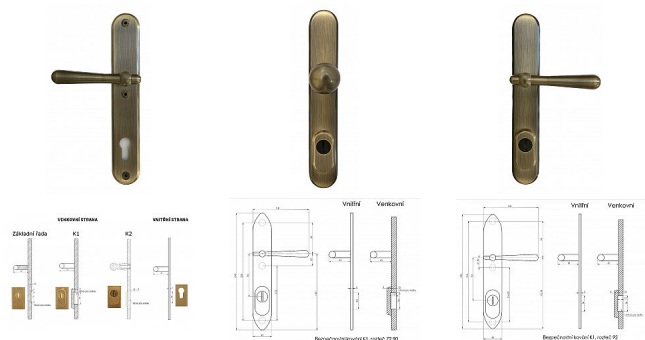

# CASUAL K1 bronz bezpečnostní klika-koule 72

» DVEŘNÍ KOVÁNÍ » BEZPEČNOSTNÍ A OCHRANNÉ » Štitové s překrytím

## Popis

s překrytím rozteče 72, 90, 92mm - pro cylindrickou vložku z venkovní strany přečnívající max. 12 mm nutno určit rozteč, určit orientaci vnitřní kliky, tloušťky dveří u kování lze měnit klika - dle nabídky firmy BERNAT - EXCEL, TRADITION, ROMANTIC, DECENT, ANTIQUE, INDIVIDUAL v případě užších dveří je možné koupit podložku přesně pod kování

## Parametry

Značka

BERNAT

Překrytí

S překrytím

Provedení

Klika+madlo

Barva