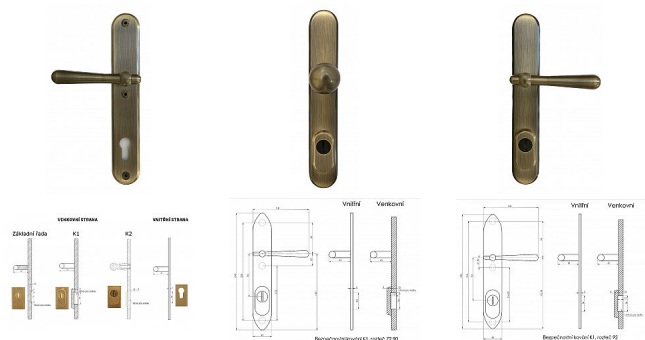

CASUAL K1 bronz bezpečnostní klika-koule 90 Re

» DVEŘNÍ KOVÁNÍ » BEZPEČNOSTNÍ A OCHRANNÉ » Štítové s překrytím

Popis

s překrytím rozteče 72, 90, 92mm - pro cylindrickou vložku z venkovní strany přečnávající max. 12 mm nutno určit rozteč, určit orientaci vnitřní kliky, tloušťky dveří u kování lze měnit klika - dle nabídky firmy BERNAT - EXCEL, TRADITION, ROMANTIC, DECENT, ANTIQUE, INDIVIDUAL v případě užších dveří je možné koupit podložku přesně pod kování

Dodavatelské číslo

CABK90VT+KO

Značka

BERNAT

Kód produktu

03090-0650

Balení

1 Ks

Bezpečnostní kování v třídě bezpečnosti 3

Dostupnost sklad SEZAM :

skladem

Parametry

Značka

BERNAT

Překrytí

S překrytím

Provedení

Klika+madlo

Barva

Bronz, F4 bronz elox

Rozteč

90