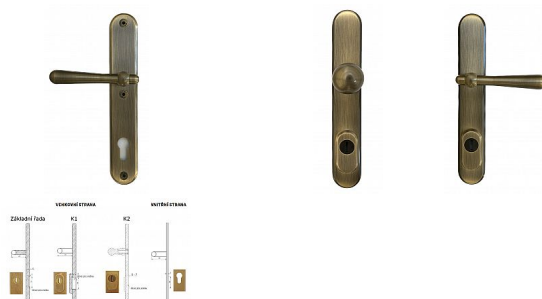

CASUAL K1 bronz bezpečnostní klika-koule 92

» DVEŘNÍ KOVÁNÍ » BEZPEČNOSTNÍ A OCHRANNÉ » Štítové s překrytím

Popis

s překrytím

rozteče 72, 90, 92mm

- pro cylindrickou vložku z venkovní strany přečnívající max. 12 mm

nutno určit rozteč, určit orientaci vnitřní kliky, tloušťky dveří

u kování lze měnit klika - dle nabídky firmy BERNAT - EXCEL, TRADITION, ROMANTIC, DECENT, ANTIQUE, INDIVIDUAL

v případě užších dveří je možné koupit podložku přesně pod kování

Dodavatelské číslo	CABK92VT+KO
Značka	BERNAT
Kód produktu	03090-0651
Balení	1 ks

Bezpečnostní kování v třídě bezpečnosti 3

Dostupnost na hlavním skladě: skladem u dodavatele

Parametry

Značka	BERNAT
Překrytí	S překrytím
Provedení	Klika+madlo
Barva	Bronz, F4 bronz elox
Rozteč	92