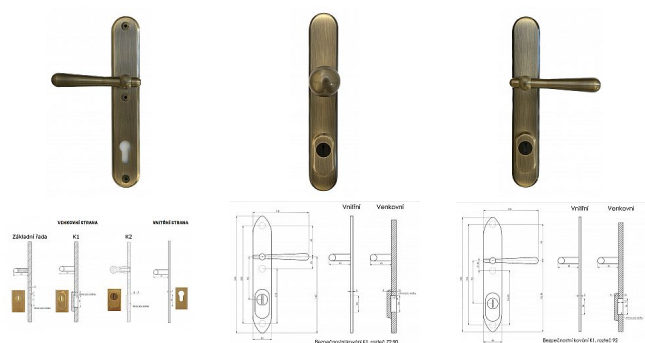

CASUAL K1 bronz bezpečnostní klika-koule 92

» DVEŘNÍ KOVÁNÍ » BEZPEČNOSTNÍ A OCHRANNÉ » Štítové s překrytím

Popis

s překrytím rozteče 72, 90, 92mm - pro cylindrickou vložku z venkovní strany přečnávající max. 12 mm nutno určit rozteč, určit orientaci vnitřní kliky, tloušťky dveří u kování lze měnit klika - dle nabídky firmy BERNAT - EXCEL, TRADITION, ROMANTIC, DECENT, ANTIQUE, INDIVIDUAL v případě užších dveří je možné koupit podložku přesně pod kování

Dodavatelské číslo

CABK92VT+KO

Značka

BERNAT

Kód produktu

03090-0651

Balení

1 Ks

Překrytí

S překrytím

Provedení

Klika+madlo

Barva

Bronz, F4 bronz elox

Rozteč

92