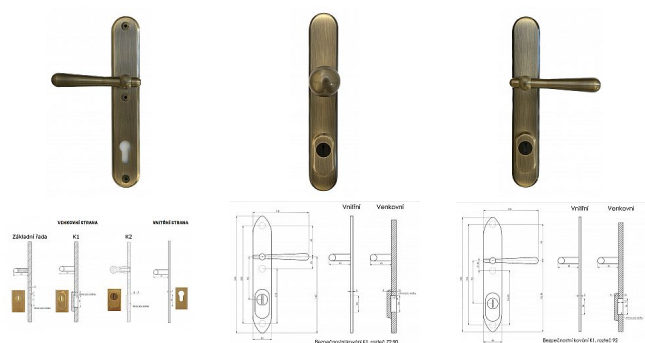

# CASUAL K1 bronz bezpečnostní klika-koule 92

» DVEŘNÍ KOVÁNÍ » BEZPEČNOSTNÍ A OCHRANNÉ » Štítové s překrytím

## Popis

s překrytím rozteče 72, 90, 92mm - pro cylindrickou vložku z venkovní strany přečnávající max. 12 mm nutno určit rozteč, určit orientaci vnitřní kliky, tloušťky dveří u kování lze měnit klika - dle nabídky firmy BERNAT - EXCEL, TRADITION, ROMANTIC, DECENT, ANTIQUE, INDIVIDUAL v případě užších dveří je možné koupit podložku přesně pod kování

## Parametry

Značka

BERNAT

Překrytí

S překrytím

Provedení

Klika+madlo

Barva