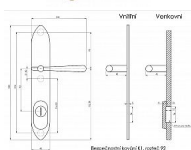

CASUAL K1 lesklý nikel klika+klika 90 s překrytím

» DVEŘNÍ KOVÁNÍ » BEZPEČNOSTNÍ A OCHRANNÉ » Štítové s překrytím

Popis

s překrytím rozteče 72, 90, 92mm - pro cylindrickou vložku z venkovní strany přečnívající max. 12 mm nutno určit rozteč, určit orientaci vnitřní kliky, tloušťky dveří u kování lze měnit klika - dle nabídky firmy BERNAT - EXCEL, TRADITION, ROMANTIC, DECENT, ANTIQUE, INDIVIDUAL v případě užších dveří je možné koupit podložku přesně pod kování