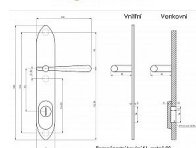

CASUAL K1 lesklý nikel klika+klika 90 s překrytím

» DVEŘNÍ KOVÁNÍ » BEZPEČNOSTNÍ A OCHRANNÉ » Štítové s překrytím

Popis

s překrytím rozteče 72, 90, 92mm - pro cylindrickou vložku z venkovní strany přečnívající max. 12 mm nutno určit rozteč, určit orientaci vnitřní kliky, tloušťky dveří u kování lze měnit klika - dle nabídky firmy BERNAT - EXCEL, TRADITION, ROMANTIC, DECENT, ANTIQUE, INDIVIDUAL v případě užších dveří je možné koupit podložku přesně pod kování