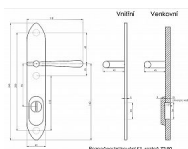

CASUAL K1 lesklý nikel klika+klika 90 s překrytím

» DVEŘNÍ KOVÁNÍ » BEZPEČNOSTNÍ A OCHRANNÉ » Štítové s překrytím

Popis

s překrytím rozteče 72, 90, 92mm - pro cylindrickou vložku z venkovní strany přečnívající max. 12 mm nutno určit rozteč, určit orientaci vnitřní kliky, tloušťky dveří u kování lze měnit klika - dle nabídky firmy BERNAT - EXCEL, TRADITION, ROMANTIC, DECENT, ANTIQUE, INDIVIDUAL v případě užších dveří je možné koupit podložku přesně pod kování