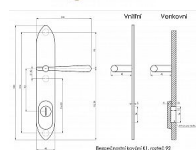

## Popis

s překrytím rozteče 72, 90, 92mm - pro cylindrickou vložku z venkovní strany přečnívající max. 12 mm nutno určit rozteč, určit orientaci vnitřní kliky, tloušťky dveří u kování lze měnit klika - dle nabídky firmy BERNAT - EXCEL, TRADITION, ROMANTIC, DECENT, ANTIQUE, INDIVIDUAL v případě užších dveří je možné koupit podložku přesně pod kování