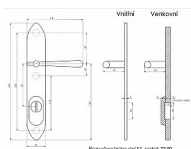

CASUAL K1 lesklý nikel klika+klika 90 s překrytím

» DVEŘNÍ KOVÁNÍ » BEZPEČNOSTNÍ A OCHRANNÉ » Štítové s překrytím

Popis

s překrytím rozteče 72, 90, 92mm - pro cylindrickou vložku z venkovní strany přečnívající max. 12 mm nutno určit rozteč, určit orientaci vnitřní kliky, tloušťky dveří u kování lze měnit klika - dle nabídky firmy BERNAT - EXCEL, TRADITION, ROMANTIC, DECENT, ANTIQUE, INDIVIDUAL v případě užších dveří je možné koupit podložku přesně pod kování