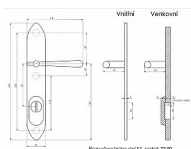

# CASUAL K1 lesklý nikel klika+klika 90 s překrytím

» DVEŘNÍ KOVÁNÍ » BEZPEČNOSTNÍ A OCHRANNÉ » Štítové s překrytím

## Popis

s překrytím rozteče 72, 90, 92mm - pro cylindrickou vložku z venkovní strany přečnívající max. 12 mm nutno určit rozteč, určit orientaci vnitřní kliky, tloušťky dveří u kování lze měnit klika - dle nabídky firmy BERNAT - EXCEL, TRADITION, ROMANTIC, DECENT, ANTIQUE, INDIVIDUAL v případě užších dveří je možné koupit podložku přesně pod kování