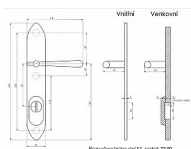

CASUAL K1 lesklý nikel klika+klika 92 s překrytím

» DVEŘNÍ KOVÁNÍ » BEZPEČNOSTNÍ A OCHRANNÉ » Štítové s překrytím

Popis

s překrytím rozteče 72, 90, 92mm - pro cylindrickou vložku z venkovní strany přečnívající max. 12 mm nutno určit rozteč, určit orientaci vnitřní kliky, tloušťky dveří u kování lze měnit klika - dle nabídky firmy BERNAT - EXCEL, TRADITION, ROMANTIC, DECENT, ANTIQUE, INDIVIDUAL v případě užších dveří je možné koupit podložku přesně pod kování

BERNAT

Překrytí

S překrytím

Provedení

Klika+klika

Barva

Chrom/nikel

Rozteč