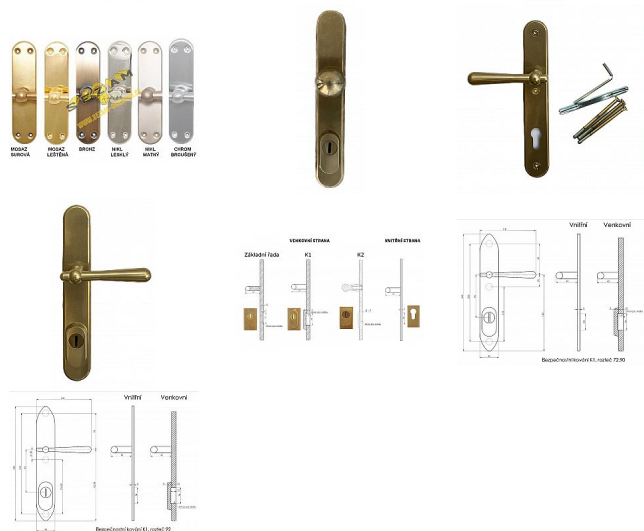

CASUAL K1 lesklý nikel klika+klika 92 s překrytím

» DVEŘNÍ KOVÁNÍ » BEZPEČNOSTNÍ A OCHRANNÉ » Štítové s překrytím

Popis

s překrytím rozteče 72, 90, 92mm - pro cylindrickou vložku z venkovní strany přečnívající max. 12 mm nutno určit rozteč, určit orientaci vnitřní kliky, tloušťky dveří u kování lze měnit klika - dle nabídky firmy BERNAT - EXCEL, TRADITION, ROMANTIC, DECENT, ANTIQUE, INDIVIDUAL v případě užších dveří je možné koupit podložku přesně pod kování

Dodavatelské číslo	CABK92VS
Značka	BERNAT
Kód produktu	03090-0672
Balení	1 Ks

ilustrační foto - JINÁ POVRCHOVÁ ÚPRAVA

Bezpečnostní kování v třídě bezpečnosti 3

Dostupnost sklad SEZAM :

Dostupné sklad dodavatele:

u dodavatele

sklad dodavatele

Parametry

Značka	BERNAT
Překrytí	S překrytím
Provedení	Klika+klika
Barva	Chrom/nikel
Rozteč	92