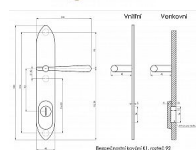

CASUAL K1 lesklý nikel klika+klika 92 s překrytím

» DVEŘNÍ KOVÁNÍ » BEZPEČNOSTNÍ A OCHRANNÉ » Štítové s překrytím

Popis

s překrytím rozteče 72, 90, 92mm - pro cylindrickou vložku z venkovní strany přečnívající max. 12 mm nutno určit rozteč, určit orientaci vnitřní kliky, tloušťky dveří u kování lze měnit klika - dle nabídky firmy BERNAT - EXCEL, TRADITION, ROMANTIC, DECENT, ANTIQUE, INDIVIDUAL v případě užších dveří je možné koupit podložku přesně pod kování