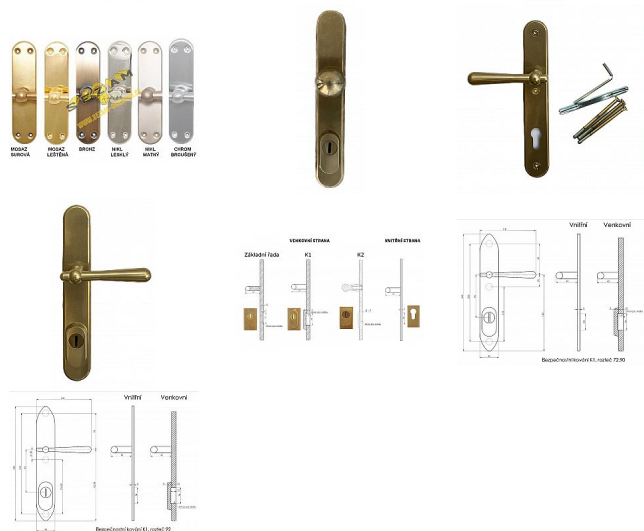

# CASUAL K1 lesklý nikel klika-koule 72 s překrytím

» DVEŘNÍ KOVÁNÍ » BEZPEČNOSTNÍ A OCHRANNÉ » Štítové s překrytím

## Popis

s překrytím rozteče 72, 90, 92mm - pro cylindrickou vložku z venkovní strany přečnívající max. 12 mm nutno určit rozteč, určit orientaci vnitřní kliky, tloušťky dveří u kování lze měnit klika - dle nabídky firmy BERNAT - EXCEL, TRADITION, ROMANTIC, DECENT, ANTIQUE, INDIVIDUAL v případě užších dveří je možné koupit podložku přesně pod kování

## Parametry

Značka

BERNAT

Překrytí

S překrytím

Provedení

Klika+madlo

Barva