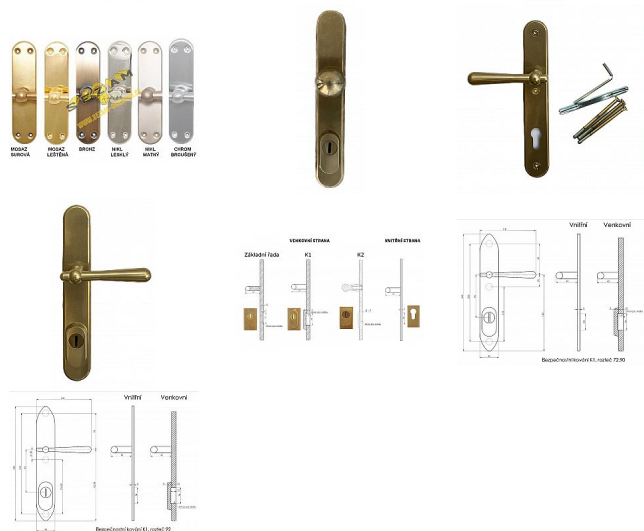

CASUAL K1 lesklý nikel klika-koule 72 s překrytím

» DVEŘNÍ KOVÁNÍ » BEZPEČNOSTNÍ A OCHRANNÉ » Štítové s překrytím

Popis

s překrytím rozteče 72, 90, 92mm - pro cylindrickou vložku z venkovní strany přechýlující max. 12 mm nutno určit rozteč, určit orientaci vnitřní kliky, tloušťky dveří u kování lze měnit klika - dle nabídky firmy BERNAT - EXCEL, TRADITION, ROMANTIC, DECENT, ANTIQUE, INDIVIDUAL v případě užších dveří je možné koupit podložku přesně pod kování

Dodavatelské číslo

CABK72VS+KO

Značka

BERNAT

Kód produktu

03090-0670

Balení

1 Ks

ilustrační foto - JINÁ POVRCHOVÁ ÚPRAVA

Bezpečnostní kování v třídě bezpečnosti 3

Dostupnost sklad SEZAM :

u dodavatele

Dostupné sklad dodavatele:

sklad dodavatele

Parametry

Značka

BERNAT

Překrytí

S překrytím

Provedení

Klika+madlo

Barva

Chrom/nikel

Rozteč