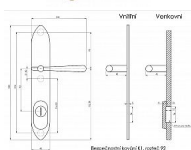

## Popis

s překrytím rozteče 72, 90, 92mm - pro cylindrickou vložku z venkovní strany přečnívající max. 12 mm nutno určit rozteč, určit orientaci vnitřní kliky, tloušťky dveří u kování lze měnit klika - dle nabídky firmy BERNAT - EXCEL, TRADITION, ROMANTIC, DECENT, ANTIQUE, INDIVIDUAL v případě užších dveří je možné koupit podložku přesně pod kování