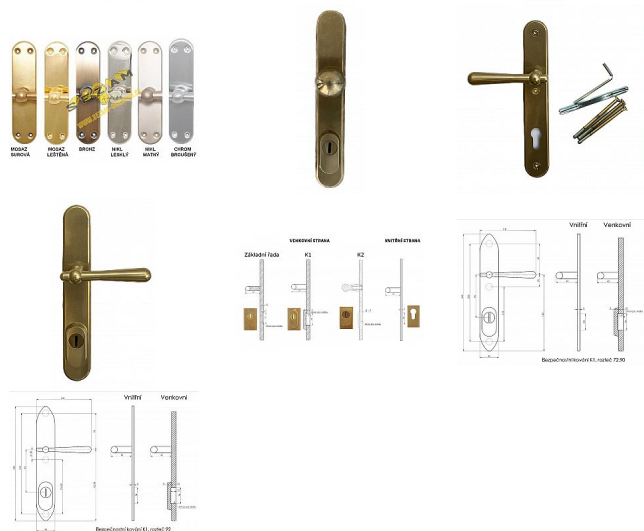

# CASUAL K1 lesklý nikel klika-koule 90 s překrytím

» DVEŘNÍ KOVÁNÍ » BEZPEČNOSTNÍ A OCHRANNÉ » Štítové s překrytím

## Popis

s překrytím rozteče 72, 90, 92mm - pro cylindrickou vložku z venkovní strany přečnívající max. 12 mm nutno určit rozteč, určit orientaci vnitřní kliky, tloušťky dveří u kování lze měnit klika - dle nabídky firmy BERNAT - EXCEL, TRADITION, ROMANTIC, DECENT, ANTIQUE, INDIVIDUAL v případě užších dveří je možné koupit podložku přesně pod kování

## Parametry

Značka

BERNAT

Překrytí

S překrytím

Provedení

Klika+madlo

Barva

Chrom/nikel

Rozteč

90