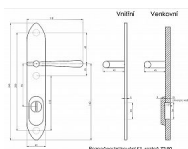

# CASUAL K1 lesklý nikel klika-koule 90 s překrytím

» DVEŘNÍ KOVÁNÍ » BEZPEČNOSTNÍ A OCHRANNÉ » Štítové s překrytím

## Popis

s překrytím rozteče 72, 90, 92mm - pro cylindrickou vložku z venkovní strany přečnívající max. 12 mm nutno určit rozteč, určit orientaci vnitřní kliky, tloušťky dveří u kování lze měnit klika - dle nabídky firmy BERNAT - EXCEL, TRADITION, ROMANTIC, DECENT, ANTIQUE, INDIVIDUAL v případě užších dveří je možné koupit podložku přesně pod kování