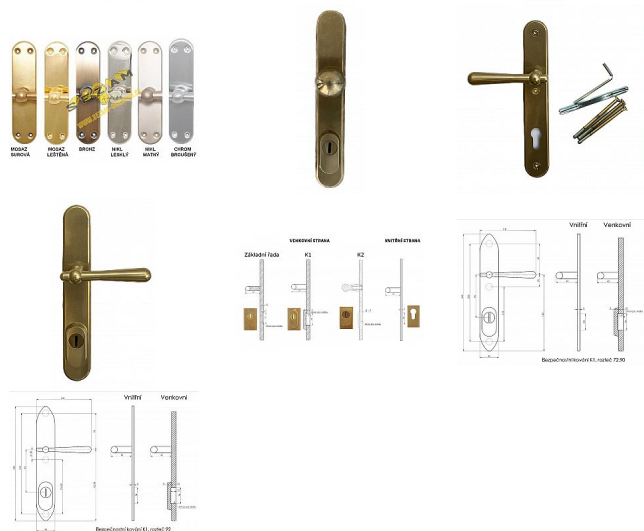

CASUAL K1 lesklý nikel klika-koule 92 s překrytím

» DVEŘNÍ KOVÁNÍ » BEZPEČNOSTNÍ A OCHRANNÉ » Štítové s překrytím

Popis

s překrytím rozteče 72, 90, 92mm - pro cylindrickou vložku z venkovní strany přečnívající max. 12 mm nutno určit rozteč, určit orientaci vnitřní kliky, tloušťky dveří u kování lze měnit klika - dle nabídky firmy BERNAT - EXCEL, TRADITION, ROMANTIC, DECENT, ANTIQUE, INDIVIDUAL v případě užších dveří je možné koupit podložku přesně pod kování

Dodavatelské číslo

CABK92VS+KO

Značka

BERNAT

Kód produktu

03090-0669

Balení

1 Ks

ilustrační foto - JINÁ POVRCHOVÁ ÚPRAVA

Bezpečnostní kování v třídě bezpečnosti 3

Dostupnost sklad SEZAM :

u dodavatele

Dostupné sklad dodavatele:

sklad dodavatele

Parametry

Značka

BERNAT

Překrytí

S překrytím

Provedení

Klika+madlo

Barva

Chrom/nikel

Rozteč