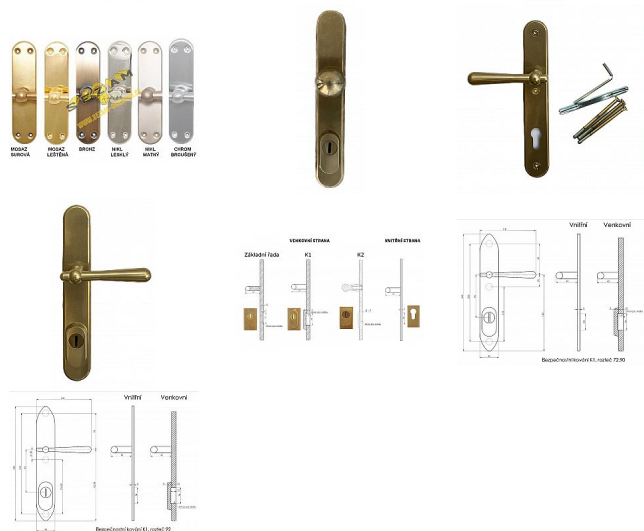

CASUAL K1 lesklý nikel klika-koule 92 s překrytím

» DVEŘNÍ KOVÁNÍ » BEZPEČNOSTNÍ A OCHRANNÉ » Štítové s překrytím

Popis

s překrytím rozteče 72, 90, 92mm - pro cylindrickou vložku z venkovní strany přečnívající max. 12 mm nutno určit rozteč, určit orientaci vnitřní kliky, tloušťky dveří u kování lze měnit klika - dle nabídky firmy BERNAT - EXCEL, TRADITION, ROMANTIC, DECENT, ANTIQUE, INDIVIDUAL v případě užších dveří je možné koupit podložku přesně pod kování

Dodavatelské číslo	CABK92VS+KO
Značka	BERNAT
Kód produktu	03090-0669
Balení	1 Ks

ilustrační foto - JINÁ POVRCHOVÁ ÚPRAVA

Bezpečnostní kování v třídě bezpečnosti 3

Dostupnost sklad SEZAM :

Dostupné sklad dodavatele:

u dodavatele

sklad dodavatele

Parametry

Značka	BERNAT
Překrytí	S překrytím
Provedení	Klika+madlo
Barva	Chrom/nikel
Rozteč	92