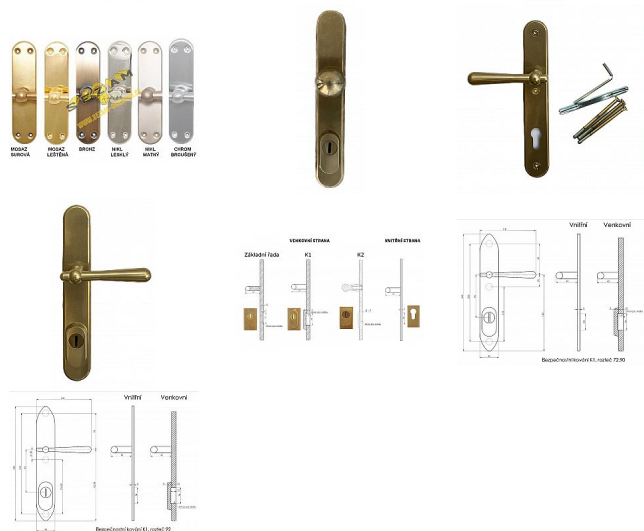

# CASUAL K1 lesklý nikel klika-koule 92 s překrytím

» DVEŘNÍ KOVÁNÍ » BEZPEČNOSTNÍ A OCHRANNÉ » Štítové s překrytím

NIKEL  
LESKLÝ

Dodavatelské číslo	CABK92VS+KO
Značka	BERNAT
Kód produktu	03090-0669
Balení	1 Ks

ilustrační foto - JINÁ POVRCHOVÁ ÚPRAVA

Bezpečnostní kování v třídě bezpečnosti 3

Dostupnost sklad SEZAM :

u dodavatele

Dostupné sklad dodavatele:

sklad dodavatele

## Popis

s překrytím rozteče 72, 90, 92mm - pro cylindrickou vložku z venkovní strany přečnívající max. 12 mm nutno určit rozteč, určit orientaci vnitřní kliky, tloušťky dveří u kování lze měnit klika - dle nabídky firmy BERNAT - EXCEL, TRADITION, ROMANTIC, DECENT, ANTIQUE, INDIVIDUAL v případě užších dveří je možné koupit podložku přesně pod kování

## Parametry

Značka	BERNAT
Překrytí	S překrytím
Provedení	Klika+madlo
Barva	Chrom/nikel
Rozteč	92