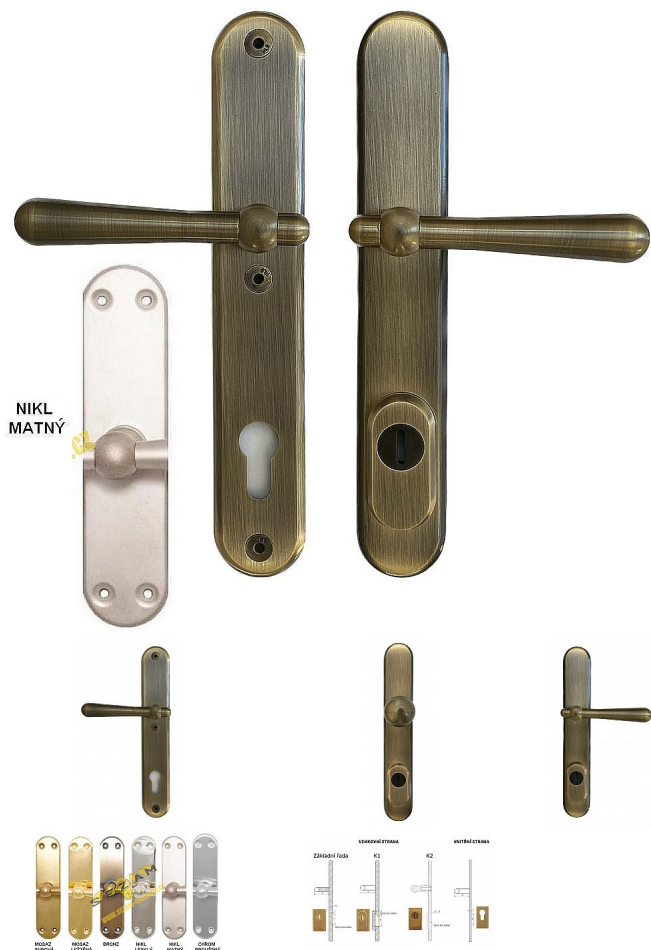

# CASUAL K1 matný nikl klika-koule 72 s překrytím

» DVEŘNÍ KOVÁNÍ » BEZPEČNOSTNÍ A OCHRANNÉ » Štítové s překrytím

Značka	BERNAT
Kód produktu	03090-0658
Balení	1 ks

ilustrační foto - JINÁ POVRCHOVÁ ÚPRAVA

## Popis

s překrytím

rozteče 72, 90, 92mm

- pro cylindrickou vložku z venkovní strany přečnívající max. 12 mm

nutno určit rozteč, určit orientaci vnitřní kliky, tloušťky dveří

u kování lze měnit klika - dle nabídky firmy BERNAT - EXCEL, TRADITION, ROMANTIC, DECENT, ANTIQUE, INDIVIDUAL

## Parametry

Značka	BERNAT
Překrytí	S překrytím
Provedení	Klika+madlo
Barva	Satén nikl, stříbrná
Rozteč	72