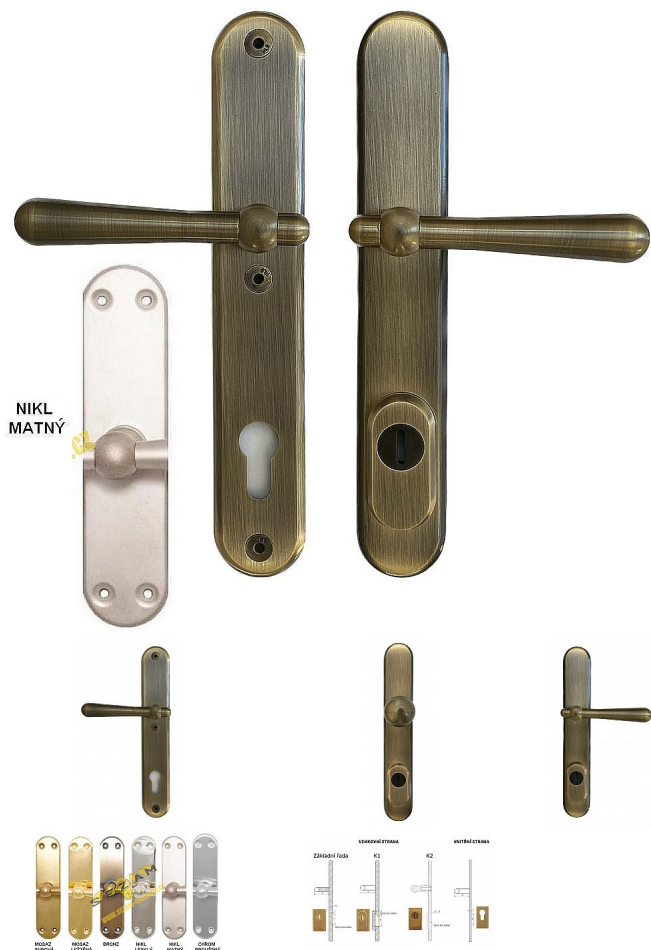

CASUAL K1 matný nikl klika-koule 90 s překrytím

» DVEŘNÍ KOVÁNÍ » BEZPEČNOSTNÍ A OCHRANNÉ » Štítové s překrytím

Značka	BERNAT
Kód produktu	03090-0660
Balení	1 ks

ilustrační foto - JINÁ POVRCHOVÁ ÚPRAVA

Bezpečnostní kování v třídě bezpečnosti 3

Dostupnost na hlavním skladě: skladem u dodavatele

Popis

s překrytím

rozteče 72, 90, 92mm

- pro cylindrickou vložku z venkovní strany přečnívající max. 12 mm

nutno určit rozteč, určit orientaci vnitřní kliky, tloušťky dveří

u kování lze měnit klika - dle nabídky firmy BERNAT - EXCEL, TRADITION, ROMANTIC, DECENT, ANTIQUE, INDIVIDUAL

v případě užších dveří je možné koupit podložku přesně pod kování

Parametry

Značka	BERNAT
Překrytí	S překrytím
Provedení	Klika+madlo
Barva	Satén nikl, stříbrná
Rozteč	90