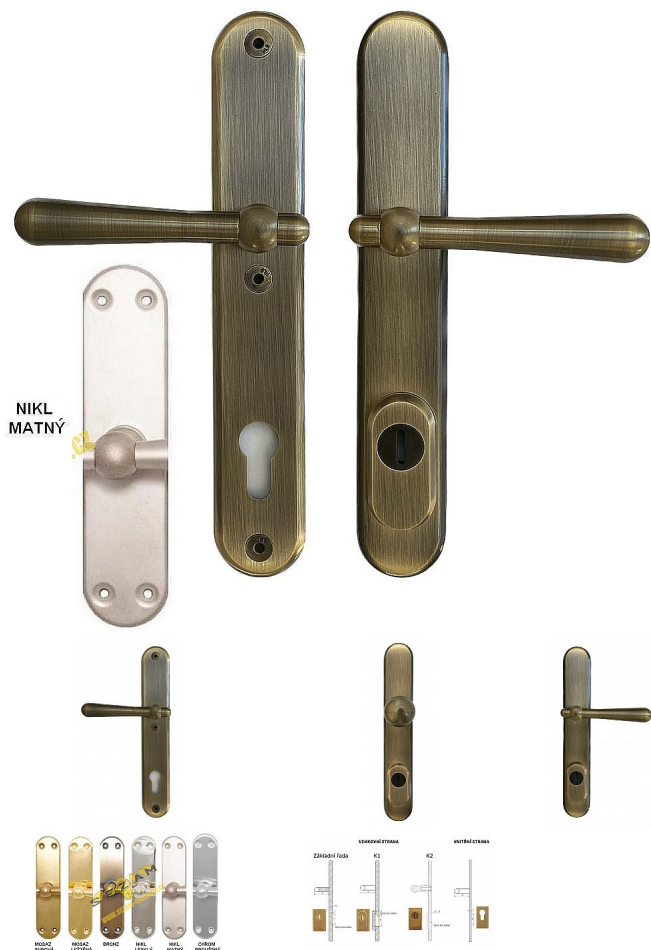

CASUAL K1 matný nikl klika-koule 92 s překrytím

» DVEŘNÍ KOVÁNÍ » BEZPEČNOSTNÍ A OCHRANNÉ » Štítové s překrytím

Značka	BERNAT
Kód produktu	03090-0659
Balení	1 ks

ilustrační foto - JINÁ POVRCHOVÁ ÚPRAVA

Bezpečnostní kování v třídě bezpečnosti 3

Dostupnost na hlavním skladě: skladem u dodavatele

Popis

s překrytím

rozteče 72, 90, 92mm

- pro cylindrickou vložku z venkovní strany přečnívající max. 12 mm

nutno určit rozteč, určit orientaci vnitřní kliky, tloušťky dveří

u kování lze měnit klika - dle nabídky firmy BERNAT - EXCEL, TRADITION, ROMANTIC, DECENT, ANTIQUE, INDIVIDUAL

v případě užších dveří je možné koupit podložku přesně pod kování

Parametry

Značka	BERNAT
Překrytí	S překrytím
Provedení	Klika+madlo
Barva	Satén nikl, stříbrná
Rozteč	92