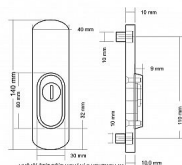

Popis

s překrytím - určeno pro dveře od tloušťky 45 mm -
pro cylindrickou vložku z venkovní strany
přečnívající max.12 mm v případě užších dveří je
možné koupit podložku přesně pod kování

Parametry

Značka	BERNAT
Barva	Bronz, F4 bronz elox