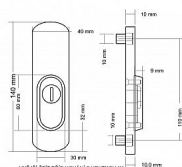

## Popis

s překrytím - určeno pro dveře od tloušťky 45 mm -  
pro cylindrickou vložku z venkovní strany  
přečnívající max.12 mm v případě užších dveří je  
možné koupit podložku přesně pod kování