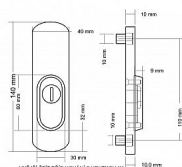

CASUAL K1 přídatné kování surová mosaz

» DVEŘNÍ KOVÁNÍ » BEZPEČNOSTNÍ A OCHRANNÉ » Přídatné

Dodavatelské číslo	PKKCAB
Značka	BERNAT
Kód produktu	03090-0739
Balení	1 Ks

přídatné bezpečnostní kování v BT3

Dostupnost sklad SEZAM : u dodavatele
Dostupné sklad dodavatele: sklad dodavatele

Popis

s překrytím - určeno pro dveře od tloušťky 45 mm -
pro cylindrickou vložku z venkovní strany
přečnívající max.12 mm v případě užších dveří je
možné koupit podložku přesně pod kování

Parametry

Značka	BERNAT
Barva	Surová mosaz