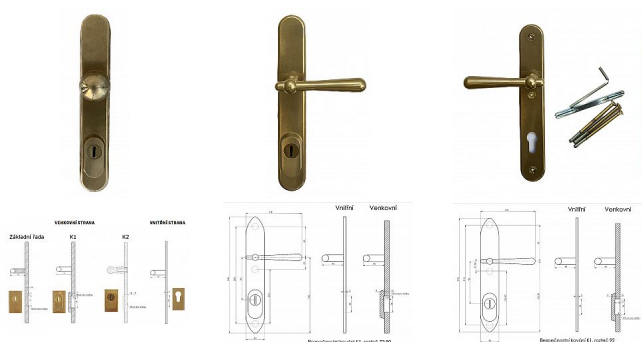

CASUAL K1 surová mosaz bezpečnostní klika-klika 90 s překrytím

» DVEŘNÍ KOVÁNÍ » BEZPEČNOSTNÍ A OCHRANĚ » Štítové s překrytím

Popis

s překrytím rozteče 72, 90, 92mm - pro cylindrickou vložku z venkovní strany přechýlující max. 12 mm nutno určit rozteč, určit orientaci vnitřní kliky, tloušťky dveří u kování lze měnit klika - dle nabídky firmy BERNAT - EXCEL, TRADITION, ROMANTIC, DECENT, ANTIQUE, INDIVIDUAL v případě užších dveří je možné koupit podložku přesně pod kování

Dodavatelské číslo	CABK90VB
Značka	BERNAT
Kód produktu	03090-0638
Balení	1 Ks

Bezpečnostní kování v třídě bezpečnosti 3

Dostupnost sklad SEZAM : skladem
Dostupné sklad dodavatele: sklad dodavatele

Parametry

Značka	BERNAT
Překrytí	S překrytím
Provedení	Klika+klika
Barva	Surová mosaz
Rozteč	90