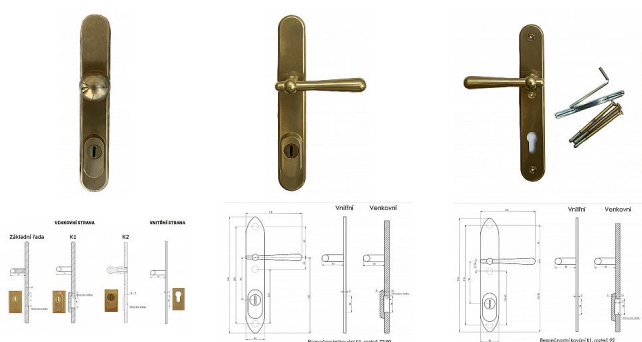

# CASUAL K1 surová mosaz bezpečnostní klika-klika 90 s překrytím

» DVEŘNÍ KOVÁNÍ » BEZPEČNOSTNÍ A OCHRANĚ » Štítové s překrytím

## Popis

s překrytím rozteče 72, 90, 92mm - pro cylindrickou vložku z venkovní strany přechýlující max. 12 mm nutno určit rozteč, určit orientaci vnitřní kličky, tloušťky dveří u kování lze měnit klika - dle nabídky firmy BERNAT - EXCEL, TRADITION, ROMANTIC, DECENT, ANTIQUE, INDIVIDUAL v případě užších dveří je možné koupit podložku přesně pod kování

Dodavatelské číslo	CABK90VB
Značka	BERNAT
Kód produktu	03090-0638
Balení	1 Ks

Bezpečnostní kování v třídě bezpečnosti 3

Dostupnost sklad SEZAM : skladem  
Dostupné sklad dodavatele: sklad dodavatele

## Parametry

Značka	BERNAT
Překrytí	S překrytím
Provedení	Klika+klika
Barva	Surová mosaz
Rozteč	90