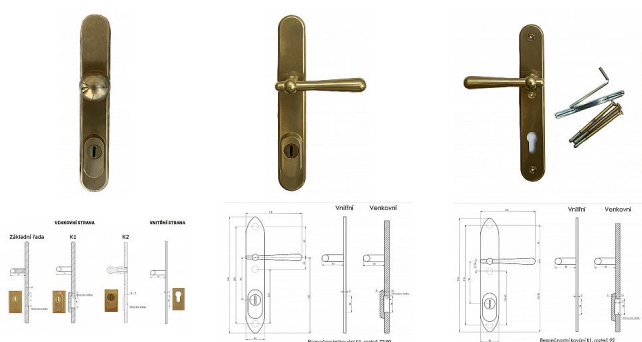

CASUAL K1 surová mosaz bezpečnostní klika-klika 92 s překrytím

» DVEŘNÍ KOVÁNÍ » BEZPEČNOSTNÍ A OCHRANNÉ » Štítové s překrytím

Popis

s překrytím rozteče 72, 90, 92mm - pro cylindrickou vložku z venkovní strany přecházející max. 12 mm nutno určit rozteč, určit orientaci vnitřní kliky, tloušťky dveří u kování lze měnit klika - dle nabídky firmy BERNAT - EXCEL, TRADITION, ROMANTIC, DECENT, ANTIQUE, INDIVIDUAL v případě užších dveří je možné koupit podložku přesně pod kování

Dodavatelské číslo	CABK92VB
Značka	BERNAT
Kód produktu	03090-0639
Balení	1 Ks

Bezpečnostní kování v třídě bezpečnosti 3

Dostupnost sklad SEZAM : u dodavatele
Dostupné sklad dodavatele: sklad dodavatele

Parametry

Značka	BERNAT
Překrytí	S překrytím
Provedení	Klika+klika
Barva	Surová mosaz
Rozteč	92