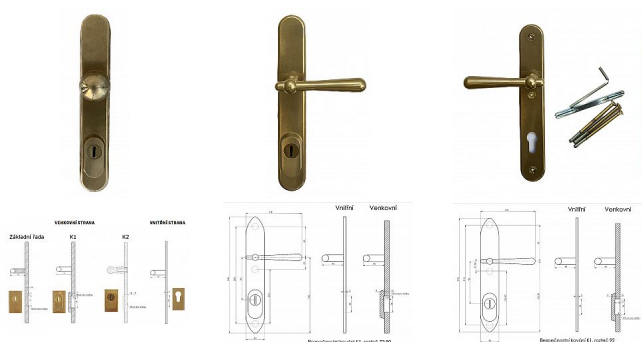

CASUAL K1 surová mosaz bezpečnostní klika-klika 92 s překrytím

» DVEŘNÍ KOVÁNÍ » BEZPEČNOSTNÍ A OCHRANĚ » Štítové s překrytím

Popis

s překrytím rozteče 72, 90, 92mm - pro cylindrickou vložku z venkovní strany přechýlující max. 12 mm nutno určit rozteč, určit orientaci vnitřní kliky, tloušťky dveří u kování lze měnit klika - dle nabídky firmy BERNAT - EXCEL, TRADITION, ROMANTIC, DECENT, ANTIQUE, INDIVIDUAL v případě užších dveří je možné koupit podložku přesně pod kování

Dodavatelské číslo	CABK92VB
Značka	BERNAT
Kód produktu	03090-0639
Balení	1 Ks

Bezpečnostní kování v třídě bezpečnosti 3

Dostupnost sklad SEZAM : u dodavatele
Dostupné sklad dodavatele: sklad dodavatele

Parametry

Značka	BERNAT
Překrytí	S překrytím
Provedení	Klika+klika
Barva	Surová mosaz
Rozteč	92