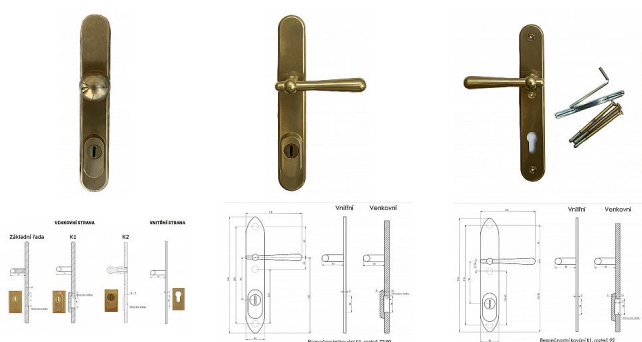

CASUAL K1 surová mosaz bezpečnostní klika-koule 72 s překrytím

» DVEŘNÍ KOVÁNÍ » BEZPEČNOSTNÍ A OCHRANĚ » Štítové s překrytím

Popis

s překrytím rozteče 72, 90, 92mm - pro cylindrickou vložku z venkovní strany přechýlující max. 12 mm nutno určit rozteč, určit orientaci vnitřní kliky, tloušťky dveří u kování lze měnit klika - dle nabídky firmy BERNAT - EXCEL, TRADITION, ROMANTIC, DECENT, ANTIQUE, INDIVIDUAL v případě užších dveří je možné koupit podložku přesně pod kování

Dodavatelské číslo	CABK72VB+KO
Značka	BERNAT
Kód produktu	03090-0645
Balení	1 Ks

Bezpečnostní kování v třídě bezpečnosti 3

Dostupnost sklad SEZAM : u dodavatele
Dostupné sklad dodavatele: sklad dodavatele

Parametry

Značka	BERNAT
Překrytí	S překrytím
Provedení	Klika+madlo
Barva	Surová mosaz
Rozteč	72