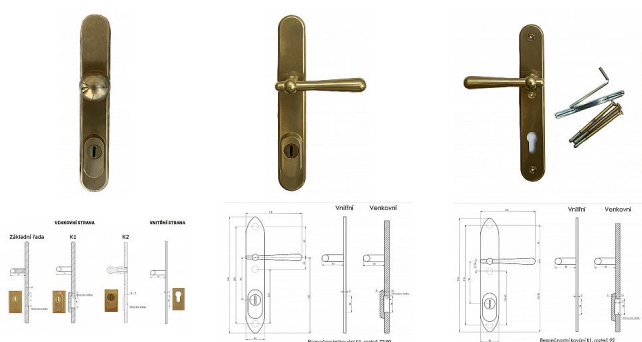

# CASUAL K1 surová mosaz bezpečnostní klika-koule 72 s překrytím

» DVEŘNÍ KOVÁNÍ » BEZPEČNOSTNÍ A OCHRANĚ » Štítové s překrytím

## Popis

s překrytím rozteče 72, 90, 92mm - pro cylindrickou vložku z venkovní strany přechýlující max. 12 mm nutno určit rozteč, určit orientaci vnitřní kliky, tloušťky dveří u kování lze měnit klika - dle nabídky firmy BERNAT - EXCEL, TRADITION, ROMANTIC, DECENT, ANTIQUE, INDIVIDUAL v případě užších dveří je možné koupit podložku přesně pod kování

Dodavatelské číslo	CABK72VB+KO
Značka	BERNAT
Kód produktu	03090-0645
Balení	1 Ks

Bezpečnostní kování v třídě bezpečnosti 3

Dostupnost sklad SEZAM : u dodavatele  
Dostupné sklad dodavatele: sklad dodavatele

## Parametry

Značka	BERNAT
Překrytí	S překrytím
Provedení	Klika+madlo
Barva	Surová mosaz
Rozteč	72