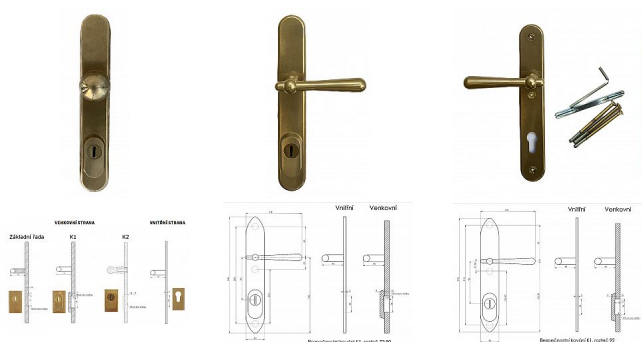

CASUAL K1 surová mosaz bezpečnostní klika-koule 90 s překrytím

» DVEŘNÍ KOVÁNÍ » BEZPEČNOSTNÍ A OCHRANĚ » Štítové s překrytím

Popis

s překrytím rozteče 72, 90, 92mm - pro cylindrickou vložku z venkovní strany přečnávající max. 12 mm nutno určit rozteč, určit orientaci vnitřní kliky, tloušťky dveří u kování lze měnit klika - dle nabídky firmy BERNAT - EXCEL, TRADITION, ROMANTIC, DECENT, ANTIQUE, INDIVIDUAL v případě užších dveří je možné koupit podložku přesně pod kování

Dodavatelské číslo	CABK90VB+KO
Značka	BERNAT
Kód produktu	03090-0640
Balení	1 Ks

Bezpečnostní kování v třídě bezpečnosti 3

Dostupnost sklad SEZAM : u dodavatele
Dostupné sklad dodavatele: sklad dodavatele

Parametry

Značka	BERNAT
Překrytí	S překrytím
Provedení	Klika+madlo
Barva	Surová mosaz
Rozteč	90