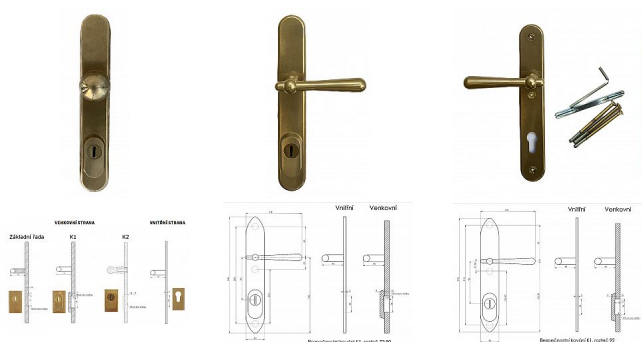

CASUAL K1 surová mosaz bezpečnostní klika-koule 92 s překrytím

» DVEŘNÍ KOVÁNÍ » BEZPEČNOSTNÍ A OCHRANNÉ » Štítové s překrytím

Popis

s překrytím rozteče 72, 90, 92mm - pro cylindrickou vložku z venkovní strany přechýlující max. 12 mm nutno určit rozteč, určit orientaci vnitřní kliky, tloušťky dveří u kování lze měnit klika - dle nabídky firmy BERNAT - EXCEL, TRADITION, ROMANTIC, DECENT, ANTIQUE, INDIVIDUAL v případě užších dveří je možné koupit podložku přesně pod kování

Dodavatelské číslo	CABK92VB+KO
Značka	BERNAT
Kód produktu	03090-0644
Balení	1 Ks

Bezpečnostní kování v třídě bezpečnosti 3

Dostupnost sklad SEZAM : u dodavatele
Dostupné sklad dodavatele: sklad dodavatele

Parametry

Značka	BERNAT
Překrytí	S překrytím
Provedení	Klika+madlo
Barva	Surová mosaz
Rozteč	92