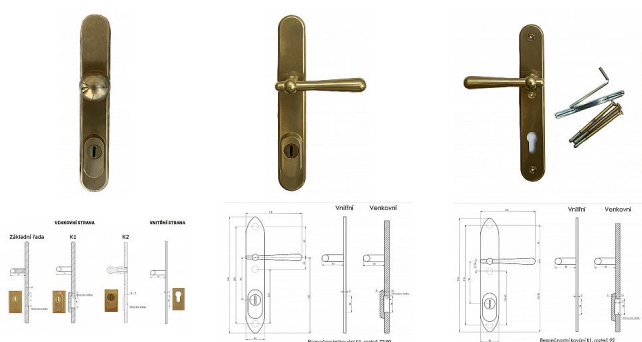

CASUAL K1 surová mosaz bezpečnostní klika-koule 92 s překrytím

» DVEŘNÍ KOVÁNÍ » BEZPEČNOSTNÍ A OCHRANĚ » Štítové s překrytím

Popis

s překrytím rozteče 72, 90, 92mm - pro cylindrickou vložku z venkovní strany přečnávající max. 12 mm nutno určit rozteč, určit orientaci vnitřní kliky, tloušťky dveří u kování lze měnit klika - dle nabídky firmy BERNAT - EXCEL, TRADITION, ROMANTIC, DECENT, ANTIQUE, INDIVIDUAL v případě užších dveří je možné koupit podložku přesně pod kování

| | |
|--------------------|-------------|
| Dodavatelské číslo | CABK92VB+KO |
| Značka | BERNAT |
| Kód produktu | 03090-0644 |
| Balení | 1 Ks |

Bezpečnostní kování v třídě bezpečnosti 3

Dostupnost sklad SEZAM : u dodavatele
Dostupné sklad dodavatele: sklad dodavatele

Parametry

| | |
|-----------|--------------|
| Značka | BERNAT |
| Překrytí | S překrytím |
| Provedení | Klika+madlo |
| Barva | Surová mosaz |
| Rozteč | 92 |