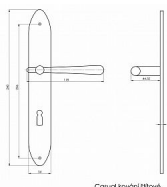

CASUAL lesklý nikel KL-koule 90

» DVEŘNÍ KOVÁNÍ » INTERIÉROVÉ » Štítové

**NIKEL
LESKLÝ**

Dodavatelské číslo

CA90VS+KO

Kód produktu

03090-0616

Balení

1 ks

ilustrační foto - barva lesklý nikel v obrázcích vzorků
KOVÁNÍ BEZ VRATNÉ PRUŽINY
ladí interiér s rozvorami, půlolivami a olivami casual
při variantě klika koule nutno určit levou/pravou kliku

Dostupnost na hlavním skladě: