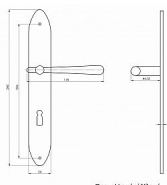

CASUAL lesklý nikel OK 72

» DVEŘNÍ KOVÁNÍ » INTERIÉROVÉ » Štítové

**NIKL
LESKLÝ**

Casual kování štítové

Dodavatelské číslo	CA72KS
Kód produktu	03090-0610
Balení	1 ks

ilustrační foto - barva lesklý nikel v obrázcích vzorků
KOVÁNÍ BEZ VRATNÉ PRUŽINY
ladí interiér s rozvorami, půlolivami a olivami casual
při variantě klika koule nutno určit levou/pravou kliku

Dostupnost na hlavním skladě: skladem u dodavatele

Parametry

Barva	Chrom/nikel
Rozteč	72