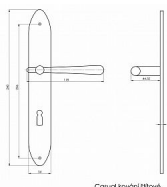

Dodavatelské číslo

CA90KS

Kód produktu

03090-0611

Balení

1 ks

ilustrační foto - barva lesklý nikel v obrázcích vzorků
KOVÁNÍ BEZ VRATNÉ PRUŽINY
ladí interiér s rozvorami, půlolivami a olivami casual
při variantě klika koule nutno určit levou/pravou kliku

Dostupnost na hlavním skladě:

skladem u dodavatele

Parametry

Barva

Chrom/nikel

Rozteč

90