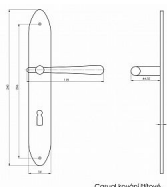

Casual kování štítové

Dodavatelské číslo

CA72VS

Kód produktu

03090-0613

Balení

1 ks

ilustrační foto - barva lesklý nikel v obrázcích vzorků
KOVÁNÍ BEZ VRATNÉ PRUŽINY
ladí interiér s rozvorami, půlolivami a olivami casual
při variantě klika koule nutno určit levou/pravou kliku

Dostupnost na hlavním skladě:

skladem u dodavatele

Parametry

Barva

Chrom/nikel

Rozteč

72