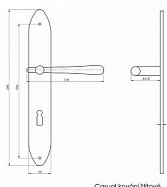

# CASUAL lesklý nikel PZ 90

» DVEŘNÍ KOVÁNÍ » INTERIÉROVÉ » Štítové

**NIKL  
LESKLÝ**

Casual kování štítové

Dodavatelské číslo	CA90VS
Kód produktu	03090-0612
Balení	1 ks

ilustrační foto - barva lesklý nikel v obrázcích vzorků  
KOVÁNÍ BEZ VRATNÉ PRUŽINY  
ladí interiér s rozvorami, půlolivami a olivami casual  
při variantě klika koule nutno určit levou/pravou kliku

## Parametry

Barva	Chrom/nikel
Rozteč	90