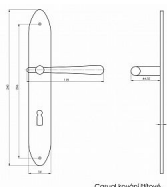

CASUAL lesklý nikel WC 72

» DVEŘNÍ KOVÁNÍ » INTERIÉROVÉ » Štítové

**NIKL
LESKLÝ**

Casual kování štítové

Dodavatelské číslo

CA72WCS

Kód produktu

03090-0614

Balení

1 ks

ilustrační foto - barva lesklý nikel v obrázcích vzorků
KOVÁNÍ BEZ VRATNÉ PRUŽINY
ladí interiér s rozvorami, půlolivami a olivami casual
při variantě klika koule nutno určit levou/pravou kliku

Dostupnost na hlavním skladě:

skladem u dodavatele

Parametry

Barva

Chrom/nikel

Rozteč

72