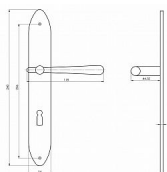

# CASUAL lesklý nikel WC 90

» DVEŘNÍ KOVÁNÍ » INTERIÉROVÉ » Štítové

**NIKL  
LESKLÝ**

Casual kování štítové

Dodavatelské číslo	CA90WCS
Kód produktu	03090-0615
Balení	1 Ks

ilustrační foto - barva lesklý nikel v obrázcích vzorků  
KOVÁNÍ BEZ VRATNÉ PRUŽINY  
ladí interiér s rozvorami, půlolivami a olivami casual  
při variantě klika koule nutno určit levou/pravou kliku

## Parametry

Barva	Chrom/nikel
Rozteč	90