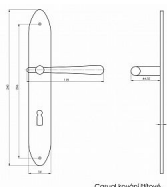

CASUAL lesklý nikel WC 90

» DVEŘNÍ KOVÁNÍ » INTERIÉROVÉ » Štítové

**NIKL
LESKLÝ**

Dodavatelské číslo

CA90WCS

Kód produktu

03090-0615

Balení

1 ks

ilustrační foto - barva lesklý nikel v obrázcích vzorků
KOVÁNÍ BEZ VRATNÉ PRUŽINY
ladí interiér s rozvorami, půlolivami a olivami casual
při variantě klika koule nutno určit levou/pravou kliku

Dostupnost na hlavním skladě:

skladem u dodavatele

Parametry

Barva

Chrom/nikel

Rozteč

90