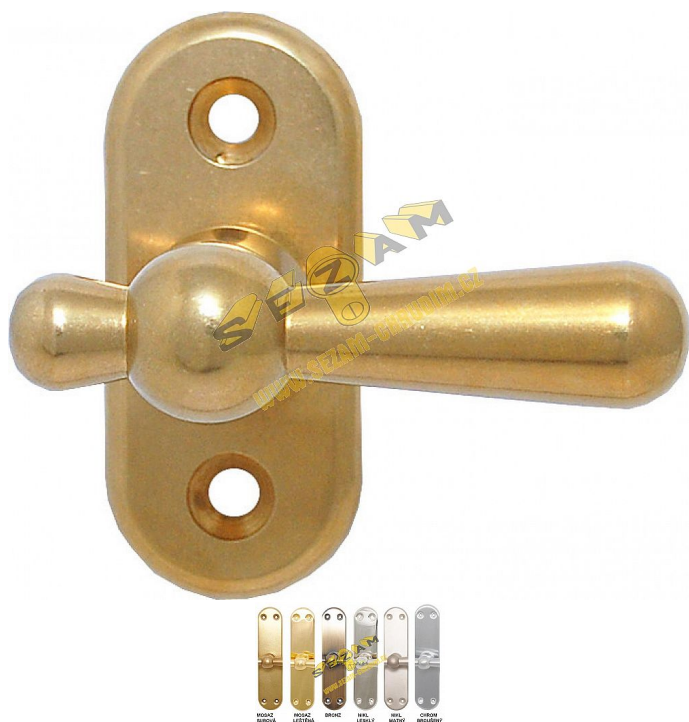

CASUAL půloliva EURO broušený chrom

» OKENNÍ KOVÁNÍ » CASUAL line

Popis

Klika je polohovatelná a lze ji nastavit celkem do 4 poloh - otevřeno, zavřeno, ventilace a mikroventilace. Součástí kliky jsou také mosazné šrouby. Dodávané standardně v rozměru M5*40. Za příplatek potom šrouby M5*50 a M5*60. Parametry euro kliky CASUAL: čtyřhran 7x7 standardní délka čtyřhranu 35 mm za příplatek 12 Kč vyrobíme čtyřhran dle vašeho přání

Dodavatelské číslo	CAPUCREU
Značka	BERNAT
Kód produktu	03090-0231
Balení	1 Ks

Kličky na eurookna z surové mosazi se stanou skvělým designovým doplňkem vašich oken.

Dostupnost sklad SEZAM : u dodavatele
Dostupné sklad dodavatele: sklad dodavatele

Parametry

Značka	BERNAT
Barva	Satén chrom, F1 hliník
Druh kličky	euroklika