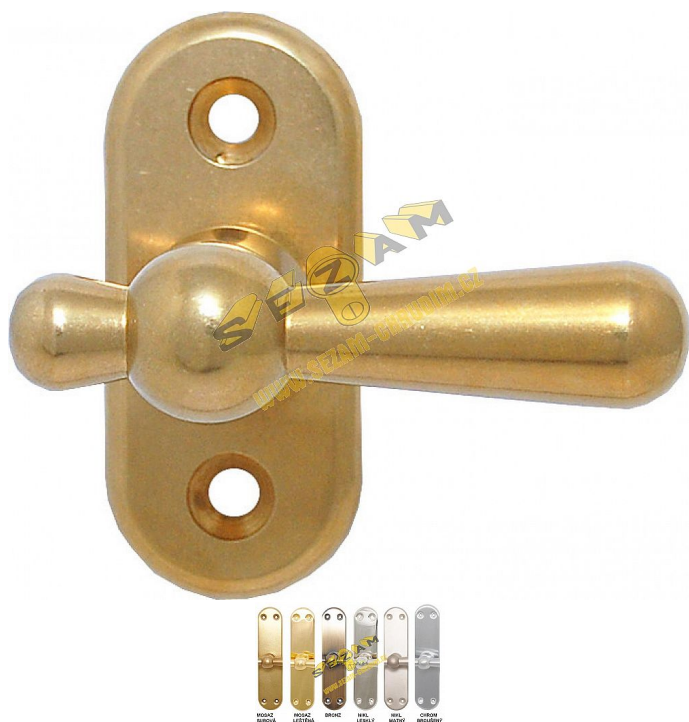

CASUAL půloliva EURO broušený chrom

» OKENNÍ KOVÁNÍ » CASUAL line

Popis

Klika je polohovatelná a lze ji nastavit celkem do 4 poloh - otevřeno, zavřeno, ventilace a mikroventilace.

Součástí kliky jsou také mosazné šrouby. Dodávané standardně v rozměru M5*40. Za příplatek potom šrouby M5*50 a M5*60.

Parametry euro kliky CASUAL:

čtyřhran 7x7

standardní délka čtyřhranu 35 mm

za příplatek 12 Kč vyrobíme čtyřhran dle vašeho přání

Dodavatelské číslo	CAPUCREU
Značka	BERNAT
Kód produktu	03090-0231
Balení	1 ks

Kličky na eurookna z surové mosazi se stanou skvělým designovým doplňkem vašich oken.

Dostupnost na hlavním skladě: skladem u dodavatele

Parametry

Značka	BERNAT
Barva	Satén chrom, F1 hliník
Druh kliky	euroklika