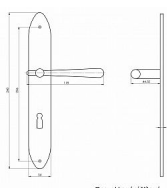

CASUAL štítové kování broušený chrom

» DVEŘNÍ KOVÁNÍ » INTERIÉROVÉ » Štítové

**CHROM
BROUŠENÝ**

Casual kování štítové

Kód produktu

MP03090-0617

Balení

1 ks

ilustrační foto - barva lesklý nikl v obrázcích vzorků
KOVÁNÍ BEZ VRATNÉ PRUŽINY

ladí interiér s rozvory, půllivami a olivami casual
při variantě klika koule nutno určit levou/pravou kliku

Dostupnost na hlavním skladě: