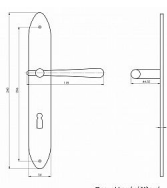

CASUAL štítové kování broušený chrom

» DVEŘNÍ KOVÁNÍ » INTERIÉROVÉ » Štítové

**CHROM
BROUŠENÝ**

Casual kování štítové

Kód produktu

MP03090-0617

Balení

1 Ks

ilustrační foto - barva lesklý nikl v obrázcích vzorků
KOVÁNÍ BEZ VRATNÉ PRUŽINY

ladí interiér s rozvory, půlolivami a olivami casual
při variantě klika koule nutno určit levou/pravou kliku

Dostupnost sklad SEZAM :