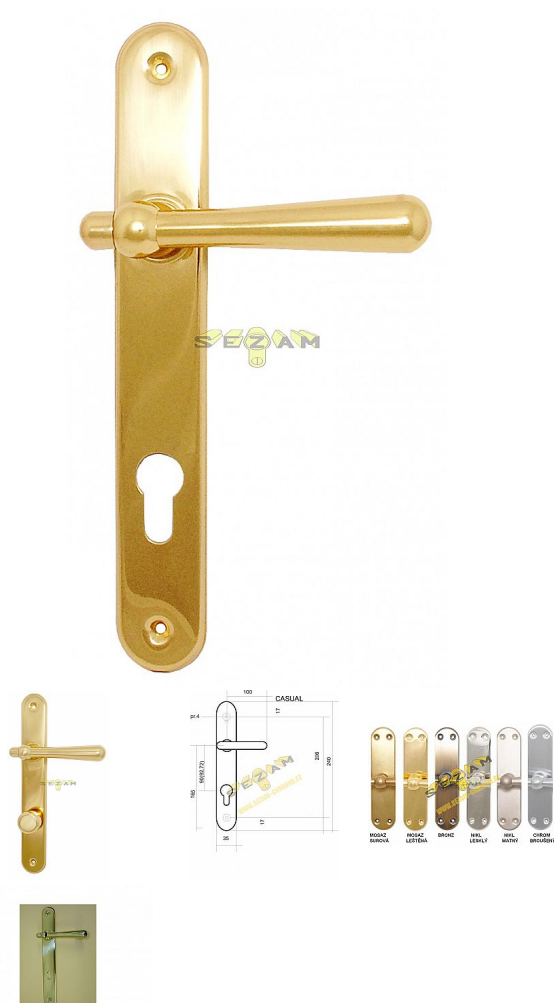

# CASUAL štítové kování lesklá mosaz

» DVEŘNÍ KOVÁNÍ » INTERIÉROVÉ » Štítové

Značka	BERNAT
Kód produktu	MP03090-0380
Balení	0 ks

KOVÁNÍ BEZ VRATNÉ PRUŽINY

Dostupnost na hlavním skladě: skladem u dodavatele

## Popis

ladí interiér s rozvorami, půlolivami a olivami řady CASUAL

při variantě klika koule nutno určit levou/právou kliku