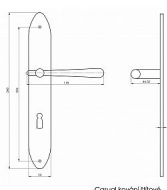

CASUAL štítové kování lesklý nikel

» DVEŘNÍ KOVÁNÍ » INTERIÉROVÉ » Štítové

**NIKL
LESKLÝ**

Casual kování štítové

Kód produktu

MP03090-0610

ilustrační foto - barva lesklý nikel v obrázcích vzorků
KOVÁNÍ BEZ VRATNÉ PRUŽINY

ladí interiér s rozvorami, půlolivami a olivami casual
při variantě klika koule nutno určit levou/pravou kliku

Dostupnost sklad SEZAM :

u dodavatele

Dostupné sklad dodavatele:

momentálně nedostupné