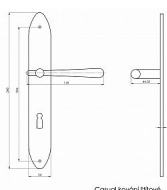

Casual kování štítové

Kód produktu

MP03090-0610

Balení

0 ks

ilustrační foto - barva lesklý nikel v obrázcích vzorků
KOVÁNÍ BEZ VRATNÉ PRUŽINY

ladí interiér s rozvory, půllivami a olivami casual
při variantě klika koule nutno určit levou/pravou kliku

Dostupnost na hlavním skladě:

skladem u dodavatele