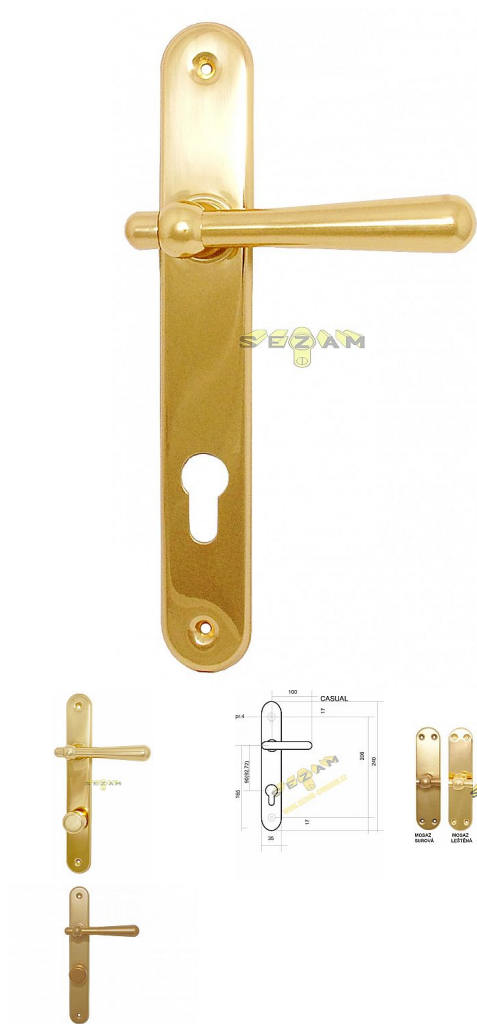

CASUAL štítové kování surová mosaz

» DVEŘNÍ KOVÁNÍ » INTERIÉROVÉ » Štítové

Značka	BERNAT
Kód produktu	MP03090-0440
Balení	0 ks

KOVÁNÍ BEZ VRATNÉ PRUŽINY

Dostupnost na hlavním skladě: skladem u dodavatele

Popis

ladí interiér s rozvorami, půlolivami a olivami řady CASUAL

při variantě klika koule nutno určit levou/pravou kliku

Parametry

Značka	BERNAT
--------	--------