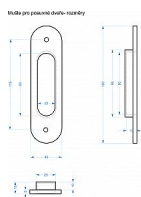

CASUAL úchytka mušle surová mosaz

» DVEŘNÍ KOVÁNÍ » DVEŘNÍ MUŠLE

Dodavatelské číslo	UB
Značka	BERNAT
Kód produktu	03091-1960
Balení	1 Ks

mosazná zadlabací mušle

Dostupnost sklad SEZAM : u dodavatele
Dostupné sklad dodavatele: sklad dodavatele