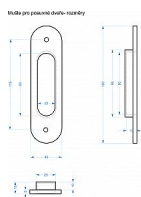

CASUAL úchytka mušle surová mosaz

» DVEŘNÍ KOVÁNÍ » DVEŘNÍ MUŠLE

| | |
|--------------------|------------|
| Dodavatelské číslo | UB |
| Značka | BERNAT |
| Kód produktu | 03091-1960 |
| Balení | 1 Ks |