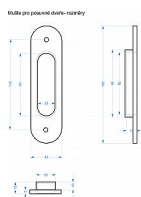

# CASUAL úchytka mušle surová mosaz

» DVEŘNÍ KOVÁNÍ » DVEŘNÍ MUŠLE

|              |            |
|--------------|------------|
| Značka       | BERNAT     |
| Kód produktu | 03091-1960 |
| Balení       | 1 ks       |