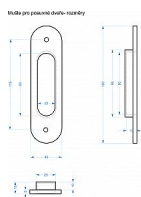

CASUAL úchytka mušle

» DVEŘNÍ KOVÁNÍ » DVEŘNÍ MUŠLE

Značka

BERNAT

Kód produktu

MP03091-1960

mosazná zadlabací mušle

Dostupnost sklad SEZAM :