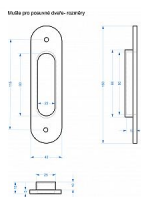

# CASUAL Uchytka mušle

» DVEŘNÍ KOVÁNÍ » DVEŘNÍ MUŠLE

Značka	BERNAT
Kód produktu	MP03091-1960
Balení	0 ks

Dostupnost na hlavním skladě: skladem u dodavatele