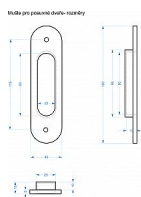

# CASUAL úchytka mušle

» DVEŘNÍ KOVÁNÍ » DVEŘNÍ MUŠLE

Značka

BERNAT

Kód produktu

MP03091-1960

mosazná zadlabací mušle

Dostupnost sklad SEZAM :