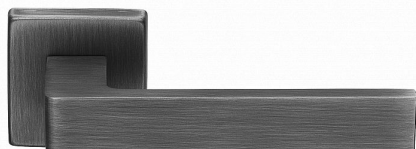

CATANIA-S TITAN BB

» DVEŘNÍ KOVÁNÍ » INTERIÉROVÉ » Rozetové hranaté

Dodavatelské číslo	MACATTH10
EAN	8590370423476
Značka	COBRA
Kód produktu	03608-8495
Balení	0 ks

Bez ohledu na vaše osobní preference a interiérový koncept, CATANIA přináší neodolatelnou estetiku a spolehlivost, kterou oceníte každý den. Budte si jisti, že s kováním CATANIA budou vaše dveře nejen vizuálním zážitkem, ale také výjimečným prvkem, který oceníte každý den.

Certifikace: UNI ES ISO 9001:2015

EN1906:2012 37-0050B

Vlastnosti produktu:

Premiové designové kování

kolekce: UNICO

Materiál: zamak

Výstupky pro uchycení: ANO

Rozměry rozet: 50 x 50 mm

Délka rukojeti: 142 mm

Tloušťka rozet: 10mm

Vratná pružina: ANO

Spojovací materiál pro tloušťku dveří 40-50 mm

Dostupnost na hlavním skladě: skladem u dodavatele

Parametry

Značka	COBRA
Barva	Antracit