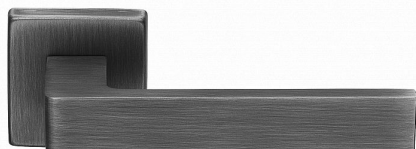

CATANIA-S TITAN PZ

» DVEŘNÍ KOVÁNÍ » INTERIÉROVÉ » Rozetové hranaté

Dodavatelské číslo	MACATTH20
EAN	8590370423469
Značka	COBRA
Kód produktu	03608-8500
Balení	0 ks

Bez ohledu na vaše osobní preference a interiérový koncept, CATANIA přináší neodolatelnou estetiku a spolehlivost, kterou oceníte každý den. Budte si jisti, že s kováním CATANIA budou vaše dveře nejen vizuálním zážitkem, ale také výjimečným prvkem, který oceníte každý den.

Certifikace: UNI ES ISO 9001:2015

EN1906:2012 37-0050B

Vlastnosti produktu:

Premiové designové kování

kolekce: UNICO

Materiál: zamak

Výstupky pro uchycení: ANO

Rozměry rozet: 50 x 50 mm

Délka rukojeti: 142 mm

Tloušťka rozet: 10mm

Vratná pružina: ANO

Spojovací materiál pro tloušťku dveří 40-50 mm

Dostupnost na hlavním skladě: skladem u dodavatele
Dostupné množství u dodavatele: skladem

Parametry