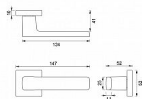

Dostupnost na hlavním skladě: skladem u dodavatele

Parametry

Značka	MP