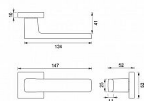

Dostupnost na hlavním skladě: skladem u dodavatele

Parametry

Značka	MP