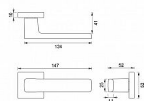

CE - FLAT - HR rozetovové kování Černá matná BS

» DVEŘNÍ KOVÁNÍ » INTERIÉROVÉ » Rozetové hranaté

Značka	MP
Kód produktu	MP03751-1604

Rozetová klika FLAT na interiérové dveře s hranatou rozetou je vyrobená z kvalitního tvrzeného polyamidu. Rozeta má rozměr 52x52 mm a tloušťku jen 10 mm.

Vlastnosti kliky:

- vysoká stabilita a pevnost kliky
- vratný mechanismus – součást kliky a krytky rozety
- dlouhodobá životnost
- jednoduchá montáž
- 10 - letá záruka na povrch

Dostupnost sklad SEZAM :	u dodavatele
Dostupné sklad dodavatele:	momentálně nedostupné