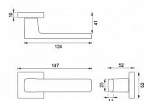

CE - FLAT - HR rozetové kování Titan

» DVEŘNÍ KOVÁNÍ » INTERIÉROVÉ » Rozetové hranaté

| | |
|--------------|--------------|
| Značka | MP |
| Kód produktu | MP03751-1596 |
| Balení | 0 ks |

Rozetová klika FLAT na interiérové dveře s hranatou rozetou je vyrobená z kvalitního tvrzeného polyamidu. Rozeta má rozměr 52x52 mm a tloušťku jen 10 mm.

Parametry

| | |
|--------|----|
| Značka | MP |
|--------|----|