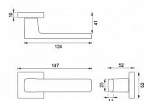

Parametry

Značka	MP