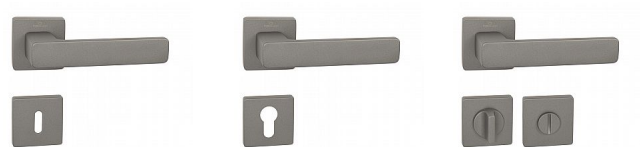

# CE - FLAT - HR rozetové kování Titan

» DVEŘNÍ KOVÁNÍ » INTERIÉROVÉ » Rozetové hranaté

Značka	MP
Kód produktu	MP03751-1596

Rozetová klika FLAT na interiérové dveře s hranatou rozetou je vyrobená z kvalitního tvrzeného polyamidu. Rozeta má rozměr 52x52 mm a tloušťku jen 10 mm.

Vlastnosti kliky:

- vysoká stabilita a pevnost kliky
- vratný mechanismus – součást kliky a krytky rozety
- dlouhodobá životnost
- jednoduchá montáž
- 10 - letá záruka na povrch

Dostupnost sklad SEZAM : u dodavatele  
Dostupné sklad dodavatele: momentálně nedostupné