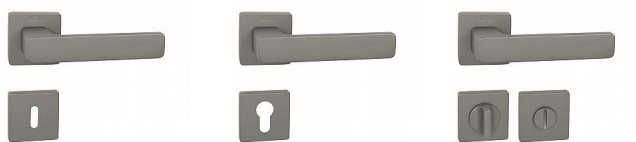

CE - FLAT - HR rozetové kování Titan

» DVEŘNÍ KOVÁNÍ » INTERIÉROVÉ » Rozetové hranaté

| | |
|--------------|--------------|
| Značka | MP |
| Kód produktu | MP03751-1596 |
| Balení | 0 ks |

Rozetová klika FLAT na interiérové dveře s hranatou rozetou je vyrobená z kvalitního tvrzeného polyamidu. Rozeta má rozměr 52x52 mm a tloušťku jen 10 mm.

Vlastnosti kliky:

- vysoká stabilita a pevnost kliky
- vratný mechanismus – součást kliky a krytky rozety
- dlouhodobá životnost
- jednoduchá montáž
- 10 - letá záruka na povrch

Dostupnost na hlavním skladě: skladem u dodavatele