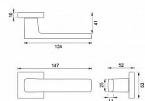

# CE - FLAT - HR rozetové kování Titan

» DVEŘNÍ KOVÁNÍ » INTERIÉROVÉ » Rozetové hranaté

Značka	MP
Kód produktu	MP03751-1596

Rozetová klika FLAT na interiérové dveře s hranatou rozetou je vyrobená z kvalitního tvrzeného polyamidu. Rozeta má rozměr 52x52 mm a tloušťku jen 10 mm.

Vlastnosti kliky:

- vysoká stabilita a pevnost kliky
- vratný mechanismus – součást kliky a krytky rozety
- dlouhodobá životnost
- jednoduchá montáž
- 10 - letá záruka na povrch

Dostupnost sklad SEZAM : u dodavatele  
Dostupné sklad dodavatele: momentálně nedostupné

## Parametry

Značka	MP
--------	----