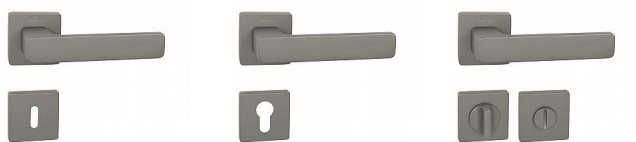

CE - FLAT - HR rozetové kování Titan

» DVEŘNÍ KOVÁNÍ » INTERIÉROVÉ » Rozetové hranaté

Značka	MP
Kód produktu	MP03751-1596
Balení	0 ks

Rozetová klika FLAT na interiérové dveře s hranatou rozetou je vyrobená z kvalitního tvrzeného polyamidu. Rozeta má rozměr 52x52 mm a tloušťku jen 10 mm.

Vlastnosti kliky:

- vysoká stabilita a pevnost kliky
- vratný mechanismus – součást kliky a krytky rozety
- dlouhodobá životnost
- jednoduchá montáž
- 10 - letá záruka na povrch

Dostupnost na hlavním skladě: skladem u dodavatele