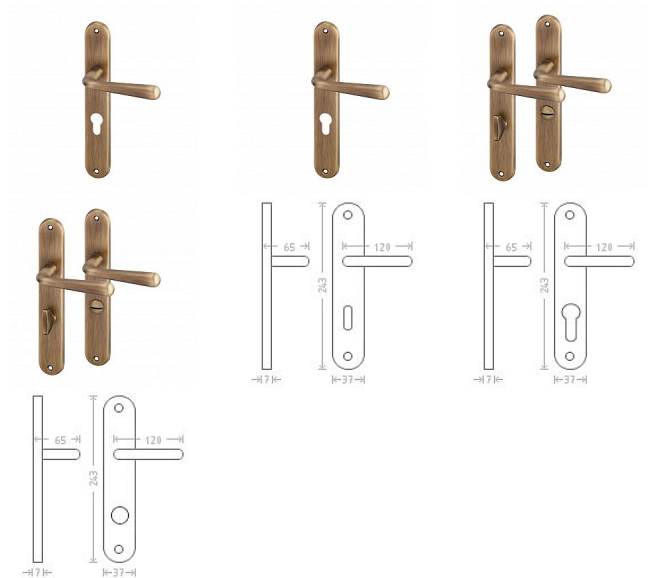

Charlie bronz štítové kování

» DVEŘNÍ KOVÁNÍ » INTERIÉROVÉ » Štítové

| | |
|--------------------|--------------|
| Dodavatelské číslo | AGL00426 |
| Značka | AC-T |
| Kód produktu | MP03705-7460 |
| Balení | 0 ks |

Dostupnost na hlavním skladě: skladem u dodavatele

Parametry

| | |
|--------|----------------------|
| Značka | AC-T |
| Barva | Bronz, F4 bronz elox |