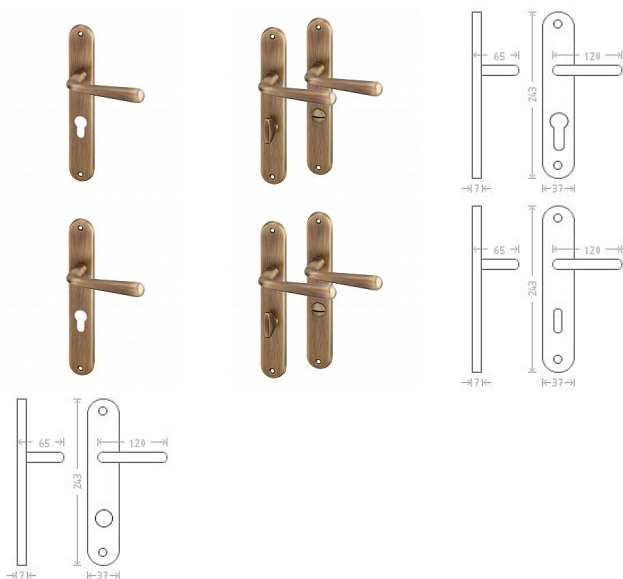

Charlie bronz štítové kování

» DVEŘNÍ KOVÁNÍ » INTERIÉROVÉ » Štítové

Dodavatelské číslo

AGL00426

Značka

AC-T

Kód produktu

MP03705-7460

Řada bronzových kování se vyznačuje svým vysokým podílem ručního opracování. Povrchový efekt je vytvářen ručním broušením a leštěním. Proto je každé kování originálem.

Dostupnost sklad SEZAM :

u dodavatele

Dostupné sklad dodavatele:

momentálně nedostupné

Parametry

Značka

AC-T

Barva

Bronz, F4 bronz elox