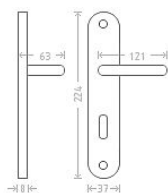

# Charlie klíč 72 matný nikel

» DVEŘNÍ KOVÁNÍ » INTERIÉROVÉ » Štítové

Dodavatelské číslo	AGL00436
EAN	8591912004313
Značka	AC-T
Kód produktu	03705-7465

Niklové kování vhodné pro méně zátěžové prostory a prostory s menším pohybem veřejnosti jako jsou byty, rodinné domy.

## Parametry

Značka	AC-T
Barva	Satén nikel, stříbrná
Rozteč	72