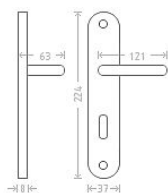

Charlie klíč 72 matný nikel

» DVEŘNÍ KOVÁNÍ » INTERIÉROVÉ » Štítové

Dodavatelské číslo	AGL00436
EAN	8591912004313
Značka	AC-T
Kód produktu	03705-7465

Niklové kování vhodné pro méně zátěžové prostory a prostory s menším pohybem veřejnosti jako jsou byty, rodinné domy.

Dostupnost sklad SEZAM : u dodavatele
Dostupné sklad dodavatele: sklad dodavatele

Parametry

Značka	AC-T
Barva	Satén nikel, stříbrná
Rozteč	72