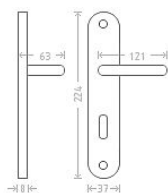

Charlie klíč 90 matný nikel

» DVEŘNÍ KOVÁNÍ » INTERIÉROVÉ » Štítové

Dodavatelské číslo	AGL00441
EAN	8591912004368
Značka	AC-T
Kód produktu	03705-7475

Niklové kování vhodné pro méně zátěžové prostory a prostory s menším pohybem veřejnosti jako jsou byty, rodinné domy.

Dostupnost sklad SEZAM : u dodavatele
Dostupné sklad dodavatele: sklad dodavatele

Parametry

Značka	AC-T
Barva	Satén nikel, stříbrná
Rozteč	90