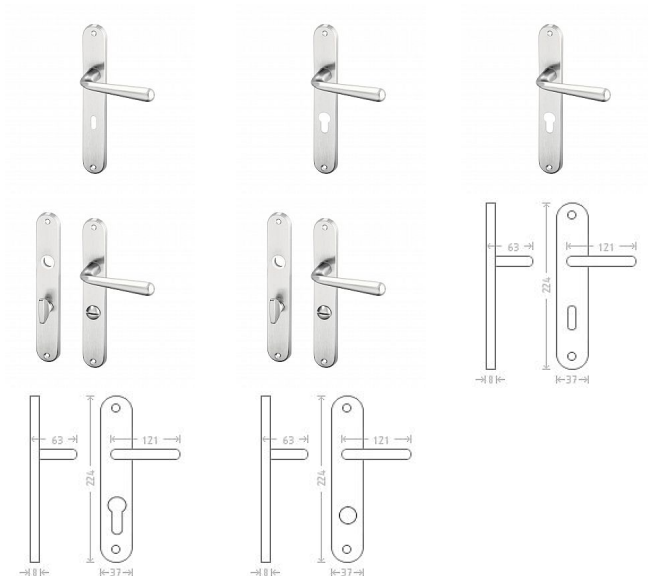

# Charlie matný nikl štítové kování

» DVEŘNÍ KOVÁNÍ » INTERIÉROVÉ » Štítové

Dodavatelské číslo	AGL00436
Značka	AC-T
Kód produktu	MP03705-7465
Balení	0 ks

Dostupnost na hlavním skladě: skladem u dodavatele

## Parametry

Značka	AC-T
Barva	Satén nikl, stříbrná