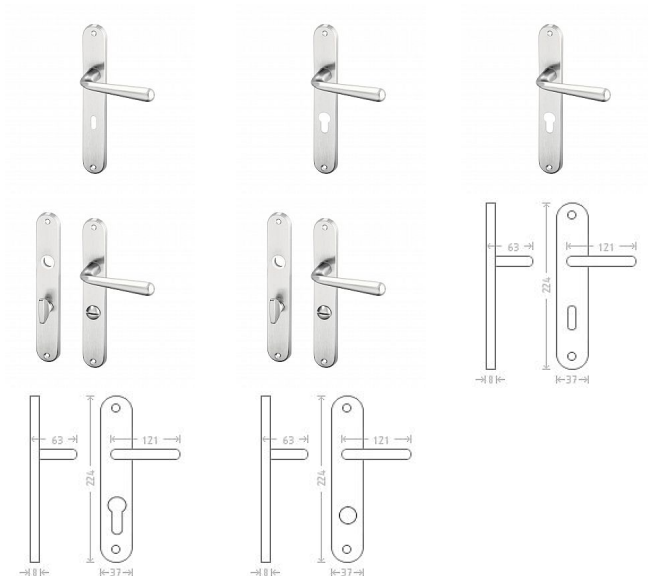

Charlie matný nikl štítové kování

» DVEŘNÍ KOVÁNÍ » INTERIÉROVÉ » Štítové

Dodavatelské číslo	AGL00436
Značka	AC-T
Kód produktu	MP03705-7465
Balení	0 ks

Dostupnost na hlavním skladě: skladem u dodavatele

Parametry

Značka	AC-T
Barva	Satén nikl, stříbrná