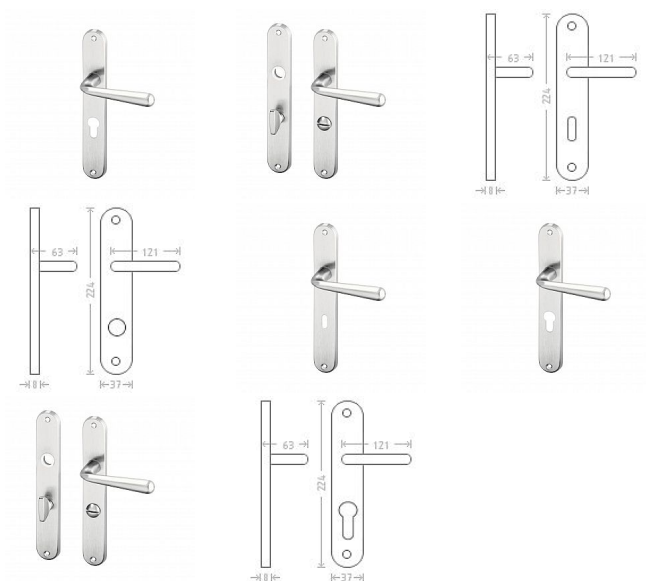

Charlie matný nikl štítové kování

» DVEŘNÍ KOVÁNÍ » INTERIÉROVÉ » Štítové

Dodavatelské číslo

AGL00436

Značka

AC-T

Kód produktu

MP03705-7465

Niklové kování vhodné pro méně zátěžové prostory a prostory s menším pohybem veřejnosti jako jsou byty, rodinné domy.

Dostupnost sklad SEZAM :

u dodavatele

Dostupné sklad dodavatele:

momentálně nedostupné

Parametry

Značka

AC-T

Barva

Satén nikl, stříbrná