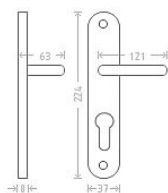

Charlie vložka 72 matný nikel

» DVEŘNÍ KOVÁNÍ » INTERIÉROVÉ » Štítové

Dodavatelské číslo	AGL00437
EAN	8591912004320
Značka	AC-T
Kód produktu	03705-7545

Niklové kování vhodné pro méně zátěžové prostory a prostory s menším pohybem veřejnosti jako jsou byty, rodinné domy.

Dostupnost sklad SEZAM : u dodavatele
Dostupné sklad dodavatele: sklad dodavatele

Parametry

Značka	AC-T
Barva	Satén nikel, stříbrná
Rozteč	72