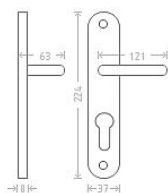

Charlie vložka 72 matný nikel

» DVEŘNÍ KOVÁNÍ » INTERIÉROVÉ » Štítové

Dodavatelské číslo	AGL00437
EAN	8591912004320
Značka	AC-T
Kód produktu	03705-7545
Balení	0 ks

Dostupnost na hlavním skladě: skladem u dodavatele

Parametry

Značka	AC-T
Barva	Satén nikel, stříbrná
Rozteč	72