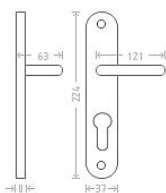

Charlie vložka 72 matný nikel

» DVEŘNÍ KOVÁNÍ » INTERIÉROVÉ » Štítové

Dodavatelské číslo	AGL00437
EAN	8591912004320
Značka	AC-T
Kód produktu	03705-7545
Balení	0 ks

Dostupnost na hlavním skladě: skladem u dodavatele

Parametry

Značka	AC-T
Barva	Satén nikel, stříbrná
Rozteč	72