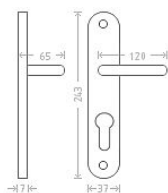

Charlie vložka 90 bronz

» DVEŘNÍ KOVÁNÍ » INTERIÉROVÉ » Štítové

Dodavatelské číslo	AGL00432
EAN	8591912041844
Značka	AC-T
Kód produktu	03705-7550

Řada bronzových kování se vyznačuje svým vysokým podílem ručního opracování. Povrchový efekt je vytvářen ručním broušením a leštěním. Proto je každé kování originálem.

Dostupnost sklad SEZAM : u dodavatele
Dostupné sklad dodavatele: sklad dodavatele

Parametry

Značka	AC-T
Barva	Bronz, F4 bronz elox
Rozteč	90