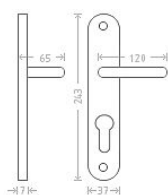

Charlie vložka 90 bronz

» DVEŘNÍ KOVÁNÍ » INTERIÉROVÉ » Štítové

Dodavatelské číslo	AGL00432
EAN	8591912041844
Značka	AC-T
Kód produktu	03705-7550

Řada bronzových kování se vyznačuje svým vysokým podílem ručního opracování. Povrchový efekt je vytvářen ručním broušením a leštěním. Proto je každé kování originálem.

Dostupnost sklad SEZAM : u dodavatele
Dostupné sklad dodavatele: sklad dodavatele

Parametry

Značka	AC-T
Barva	Bronz, F4 bronz elox
Rozteč	90