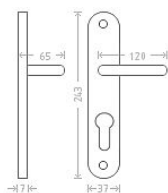

# Charlie vložka 90 bronz

» DVEŘNÍ KOVÁNÍ » INTERIÉROVÉ » Štítové

Dodavatelské číslo	AGL00432
EAN	8591912041844
Značka	AC-T
Kód produktu	03705-7550

Řada bronzových kování se vyznačuje svým vysokým podílem ručního opracování. Povrchový efekt je vytvářen ručním broušením a leštěním. Proto je každé kování originálem.

## Parametry

Značka	AC-T
Barva	Bronz, F4 bronz elox
Rozteč	90