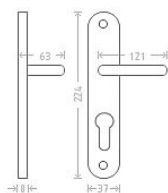

# Charlie vložka 90 matný nikel

» DVEŘNÍ KOVÁNÍ » INTERIÉROVÉ » Štítové

Dodavatelské číslo	AGL00442
EAN	8591912004375
Značka	AC-T
Kód produktu	03705-7555

Niklové kování vhodné pro méně zátěžové prostory a prostory s menším pohybem veřejnosti jako jsou byty, rodinné domy.

## Parametry

Značka	AC-T
Barva	Satén nikel, stříbrná
Rozteč	90