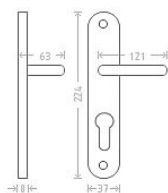

Charlie vložka 90 matný nikel

» DVEŘNÍ KOVÁNÍ » INTERIÉROVÉ » Štítové

Dodavatelské číslo	AGL00442
EAN	8591912004375
Značka	AC-T
Kód produktu	03705-7555

Niklové kování vhodné pro méně zátěžové prostory a prostory s menším pohybem veřejnosti jako jsou byty, rodinné domy.

Dostupnost sklad SEZAM : u dodavatele
Dostupné sklad dodavatele: sklad dodavatele

Parametry

Značka	AC-T
Barva	Satén nikel, stříbrná
Rozteč	90