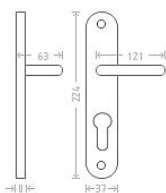

Charlie vložka 90 matný nikel

» DVEŘNÍ KOVÁNÍ » INTERIÉROVÉ » Štítové

Dodavatelské číslo	AGL00442
EAN	8591912004375
Značka	AC-T
Kód produktu	03705-7555
Balení	0 ks

Dostupnost na hlavním skladě: skladem u dodavatele

Parametry

Značka	AC-T
Barva	Satén nikel, stříbrná
Rozteč	90