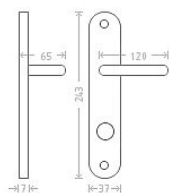

Charlie WC 8/72/6 bronz

» DVEŘNÍ KOVÁNÍ » INTERIÉROVÉ » Štítové

Dodavatelské číslo	AGL00430
EAN	8591912004252
Značka	AC-T
Kód produktu	03705-7575

Řada bronzových kování se vyznačuje svým vysokým podílem ručního opracování. Povrchový efekt je vytvářen ručním broušením a leštěním. Proto je každé kování originálem.

Dostupnost sklad SEZAM : u dodavatele
Dostupné sklad dodavatele: sklad dodavatele

Parametry

Značka	AC-T
Barva	Bronz, F4 bronz elox
Rozteč	72