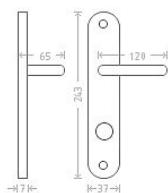

# Charlie WC 8/72/6 bronz

» DVEŘNÍ KOVÁNÍ » INTERIÉROVÉ » Štítové

Dodavatelské číslo	AGL00430
EAN	8591912004252
Značka	AC-T
Kód produktu	03705-7575

Řada bronzových kování se vyznačuje svým vysokým podílem ručního opracování. Povrchový efekt je vytvářen ručním broušením a leštěním. Proto je každé kování originálem.

## Parametry

Značka	AC-T
Barva	Bronz, F4 bronz elox
Rozteč	72